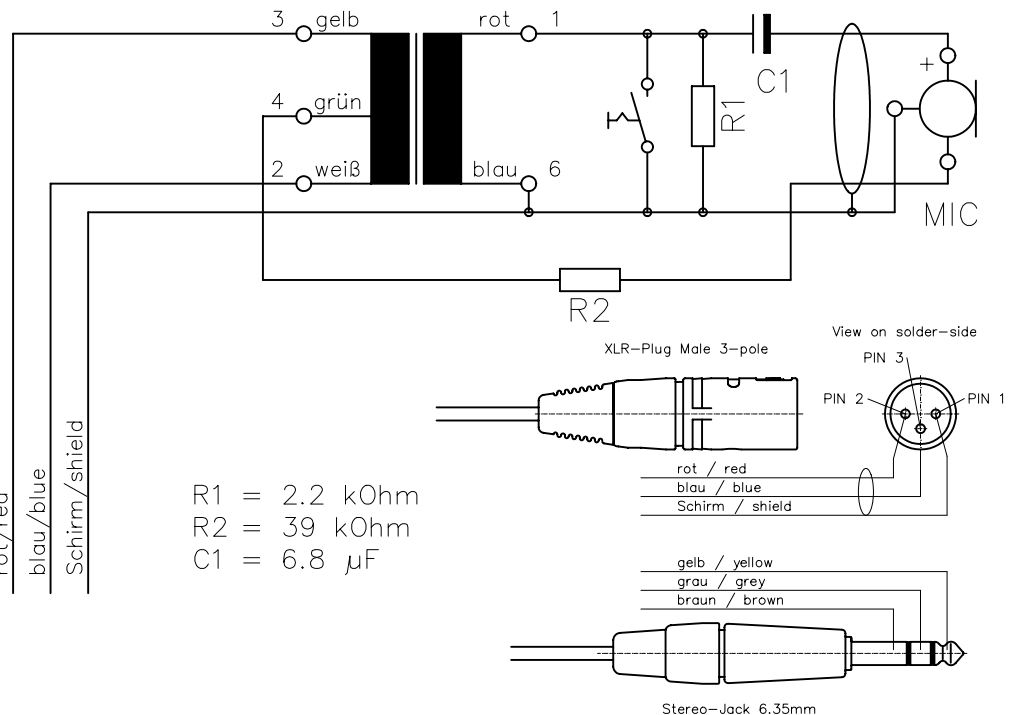

ACHTUNG ! Die verwendeten Materialien müssen dem Gesetz 2002/95/EG – RoHS + WEEE entsprechen. / Attention ! All of the used material must be according to European law 2002/95/EG – RoHS + WEEE

Diese Zeichnung ist Eigentum von MAESTRO BADENIA GmbH.
Jede Vervielfältigung, Verwertung an Dritte ist strafbar.
This drawing is property of MAESTRO BADENIA GmbH.
Any duplicating, utilization to third party is criminal.

Free dimensions according to DIN:

Projection:

Material:

MAESTRO BADENIA
Akustik und Elektronik GmbH
Neckarstraße 20
74847 Obrigheim, Germany
Phone +49 (0) 62 61 - 6 38-0
Fax +49 (0) 62 61 - 6 38-129
www.german-maestro.de

Surface:

Title:

GMH C 9.400 D
German MAESTRO

Scale:

Drawing no.:

Sheet

of

Rev.

94-6107

1

1

0

Rev.

ECO

Date

Name

used for

Mai 2008

TP

BOM same no. ☒

BOM other no. ☐

without BOM ☐

Date created

Name

checked

Replacement: