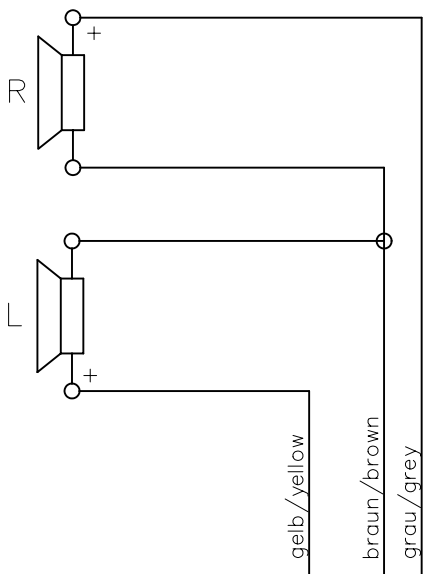

ACHTUNG ! Die verwendeten Materialien müssen dem Gesetz 2002/95/EG – RoHS + WEEE entsprechen. / Attention ! All of the used material must be according to European law 2002/95/EG – RoHS + WEEE

Diese Zeichnung ist Eigentum von MAESTRO BADENIA GmbH.
Jede Vervielfältigung, Verwertung an Dritte ist strafbar.
This drawing is property of MAESTRO BADENIA GmbH.
Any duplicating, utilization to third party is criminal.

Free dimensions according to DIN:

Projection:

Material:

MAESTRO BADENIA
Akustik und Elektronik GmbH
Neckarstraße 20
74847 Obrigheim, Germany
Phone +49 (0) 62 61 - 6 38-0
Fax +49 (0) 62 61 - 6 38-129
www.german-maestro.de

Surface:

Title:

GMH C 9.400 D
German MAESTRO

Scale:

Drawing no.:

Sheet

of

Rev.

94-6107

1

1

0

Rev.

ECO

Date

Name

used for

Mai 2008

TP

BOM same no. ☒

BOM other no. ☐

without BOM ☐

Date created

Name

checked

Replacement: