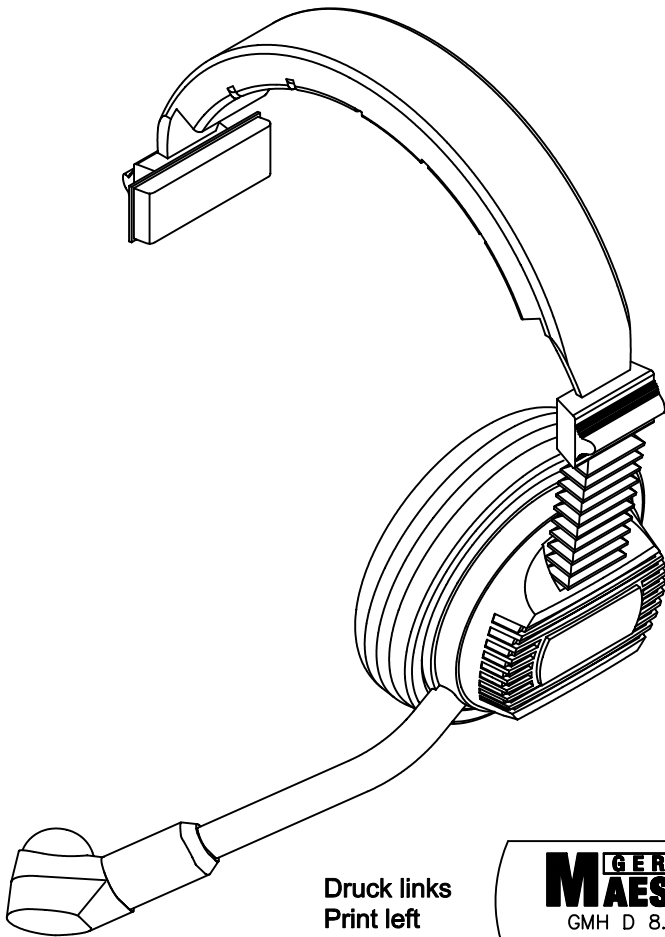

# Hörsprechgarnitur / Headset

## GMH D 8.40 S

Ausführung : German MAESTRO  
 Mikrofon : Dynamisch 200 Ohm  
 Hörer : 40 Ohm  
 Anschlußleitung : 64-6270, PU-Rundkabel 1,5m  
 Schalt-Schema : ---  
 Stecker-Typ : 3,5mm Klinenstecker 4pol.  
 Ohrpolster : Ohr-umschliessend

Version : German MAESTRO  
 Microphone : Dynamic 200 Ohms  
 Speakers : 40 Ohms  
 Connection cable : 64-6270, PU-Roundcable 1.5m  
 Wiring-scheme : ---  
 Plug-type : 3.5mm Jack 4pin  
 Ear Cushion : Circumaural