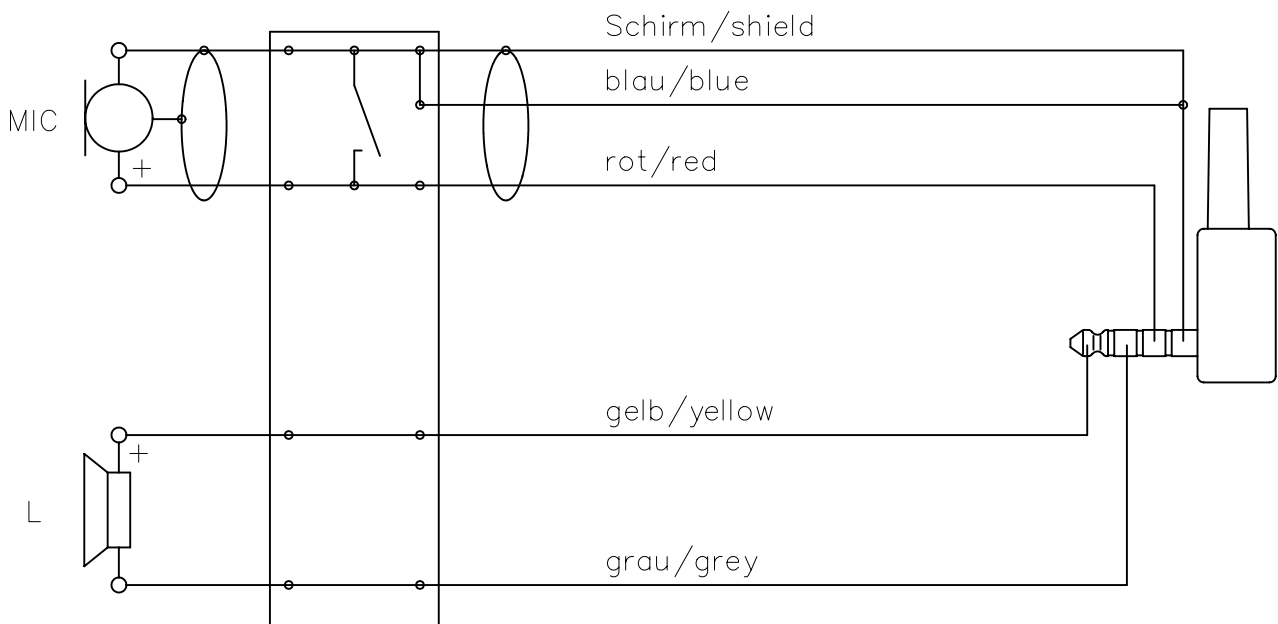

ACHTUNG ! Die verwendeten Materialien müssen dem Gesetz 2002/95/EG – RoHS + WEEE entsprechen. / Attention ! All of the used material must be according to European law 2002/95/EG – RoHS + WEEE

Diese Zeichnung ist Eigentum von MAESTRO BADENIA GmbH.
Jede Vervielfältigung, Verwertung an Dritte ist strafbar.
This drawing is property of MAESTRO BADENIA GmbH.
Any duplicating, utilization to third party is criminal.

Free dimensions
according to DIN:

Projection:

Material:

Surface:

Title:

GMH D 8.40 S
German MAESTRO

Scale:

Drawing no.:

Sheet

of

Rev.

94-6134

1

1

0

Rev.	ECO	Date	Name	used for

BOM same no. ☒ BOM other no. ☐ without BOM ☐

Mai 2008
Date created

TP
Name

checked

Replacement:

MAESTRO
BADENIA

MAESTRO BADENIA
Akustik und Elektronik GmbH
Neckarstraße 20
74847 Obrigheim, Germany
Phone +49 (0) 62 61 - 6 38-0
Fax +49 (0) 62 61 - 6 38-129
www.german-maestro.de