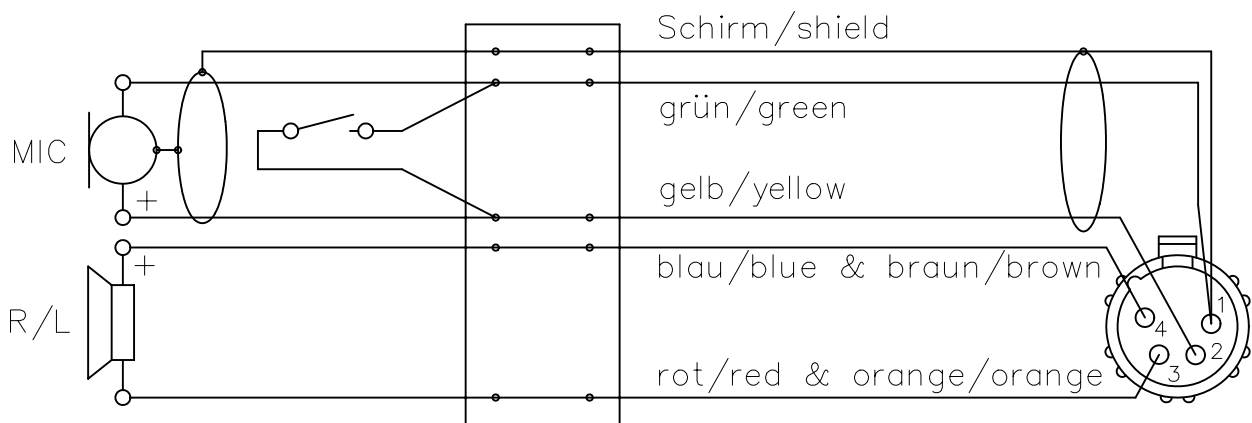

ACHTUNG ! Die verwendeten Materialien müssen dem Gesetz 2002/95/EG - RoHS + WEEE entsprechen. / Attention ! All of the used material must be according to European law 2002/95/EG - RoHS + WEEE

Diese Zeichnung ist Eigentum von MAESTRO BADENIA GmbH.
Jede Vervielfältigung, Verwertung an Dritte ist strafbar.
This drawing is property of MAESTRO BADENIA GmbH.
Any duplicating, utilization to third party is criminal.

Free dimensions
according to DIN:

Projection:

Material:

Surface:

Title:

GMH D 9.400 S
German MAESTRO

Scale:

Drawing no.:

94-6128

Sheet

of

Rev.

1

1

0

Rev. ECO Date Name used for

Mai 2008

TP

BOM same no. ☒ BOM other no. ☐ without BOM ☐

Date created

Name

checked

Replacement:

**MAESTRO
BADENIA**

MAESTRO BADENIA
Akustik und Elektronik GmbH
Neckarstraße 20
74847 Obrigheim, Germany
Phone +49 (0) 62 61 - 6 38-0
Fax +49 (0) 62 61 - 6 38-129
www.german-maestro.de