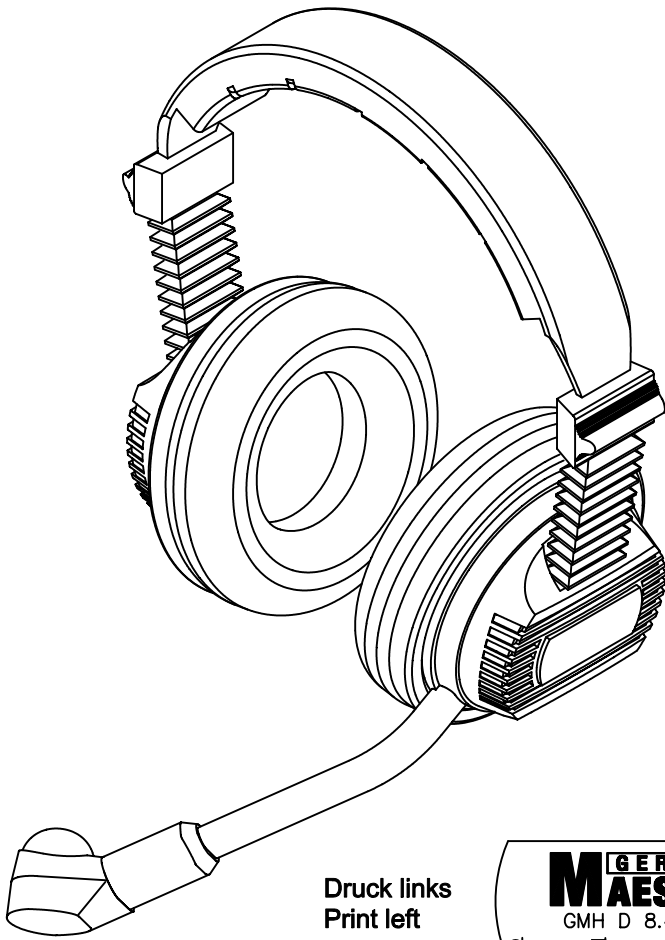

# Hörsprechgarnitur / Headset

## GMH D 8.400 D

Ausführung : German MAESTRO  
 Mikrofon : Dynamisch 200 Ohm  
 Hörer : 2 x 400 Ohm  
 Anschlußleitung : 64-6218, PU-Rundkabel 1,5m  
 Schalt-Schema : I/B  
 Stecker-Typ : Nexus TP120  
 Ohrpolster : Ohr-auflegend

Version : German MAESTRO  
 Microphone : Dynamic 200 Ohms  
 Speakers : 2 x 400 Ohms  
 Connection cable : 64-6218, PU-Roundcable 1.5m  
 Wiring-scheme : I/B  
 Plug-type : Nexus TP120  
 Ear Cushion : Supraaural