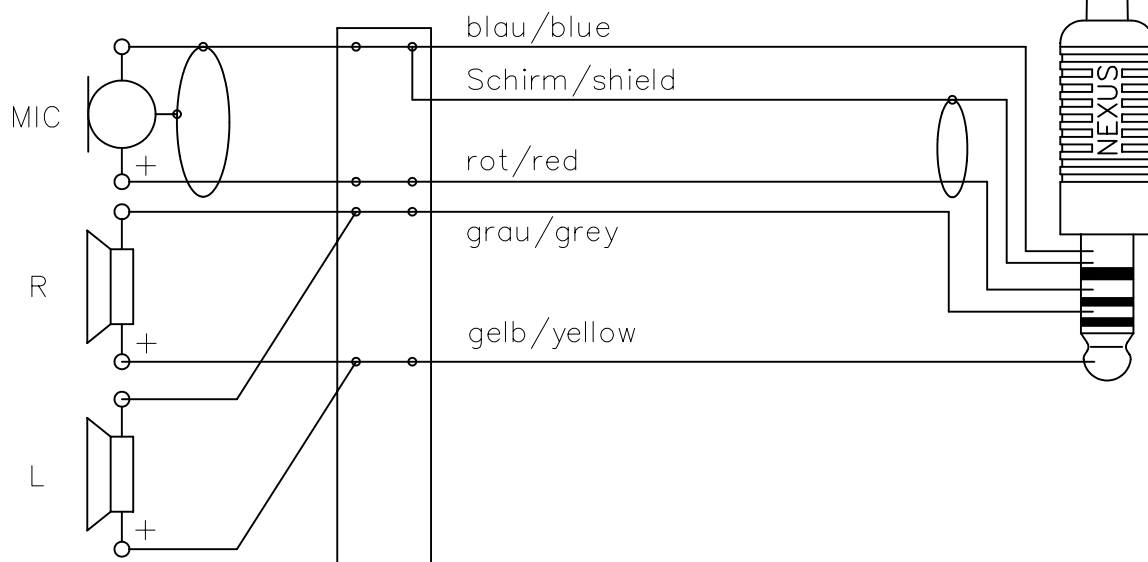

ACHTUNG ! Die verwendeten Materialien müssen dem Gesetz 2002/95/EG – RoHS + WEEE entsprechen. / Attention ! All of the used material must be according to European law 2002/95/EG – RoHS + WEEE

Diese Zeichnung ist Eigentum von MAESTRO BADENIA GmbH. Jede Vervielfältigung, Verwertung an Dritte ist strafbar. This drawing is property of MAESTRO BADENIA GmbH. Any duplicating, utilization to third party is criminal.				Free dimensions according to DIN:		Projection:		Material:			
MAESTRO BADENIA Akustik und Elektronik GmbH Neckarstraße 20 74847 Obrigheim, Germany Phone +49 (0) 62 61 - 6 38-0 Fax +49 (0) 62 61 - 6 38-129 www.german-maestro.de				Surface:		Title:		GMH D 8.400 D German MAESTRO			
Rev.	ECO	Date	Name	used for	Mai 2008	TP	Scale:	Drawing no.:	Sheet	of	Rev.
							---	94-6089	1	1	0
BOM same no. ☒ BOM other no. ☐ without BOM ☐				Date created		Name checked		Replacement: