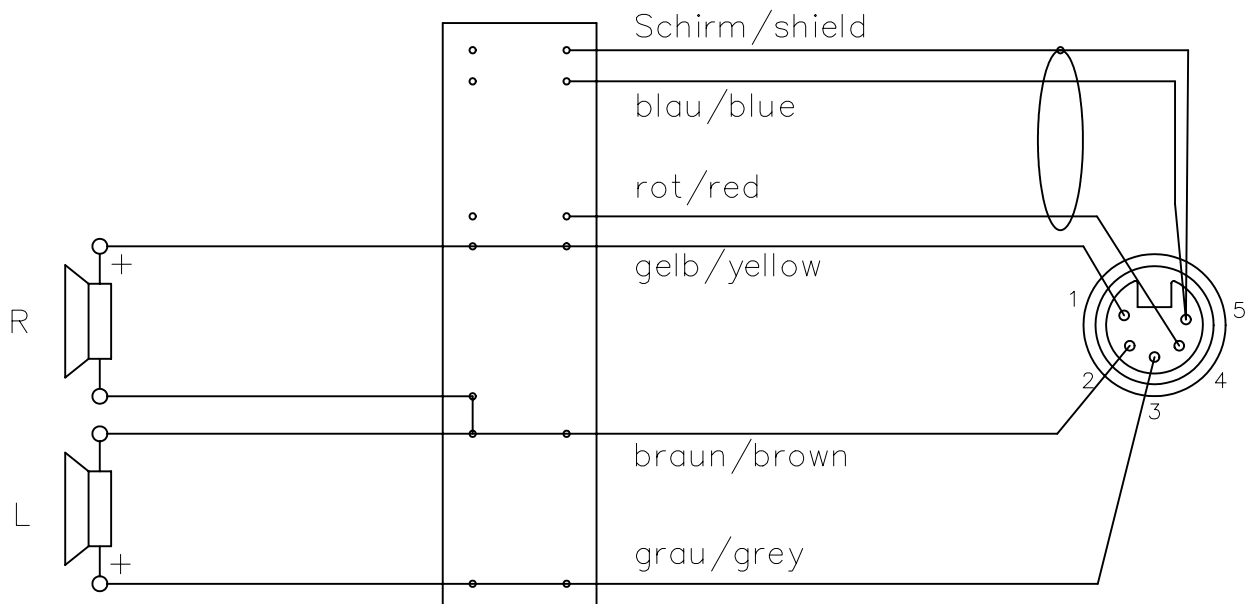

ACHTUNG ! Die verwendeten Materialien müssen dem Gesetz 2002/95/EG - RoHS + WEEE entsprechen. / Attention ! All of the used material must be according to European law 2002/95/EG - RoHS + WEEE

Diese Zeichnung ist Eigentum von MAESTRO BADENIA GmbH.
Jede Vervielfältigung, Verwertung an Dritte ist strafbar.
This drawing is property of MAESTRO BADENIA GmbH.
Any duplicating, utilization to third party is criminal.

Free dimensions
according to DIN:

Projection:

Material:

Surface:

Title:

GMP 8.300 D Transducer
German MAESTRO

Scale:

Drawing no.:

Sheet

of

Rev.

93-6384

1

1

0

Rev.	ECO	Date	Name	used for

BOM same no. ☒ BOM other no. ☐ without BOM ☐

Date created
Juli 2009

Name
TP

checked

Replacement: