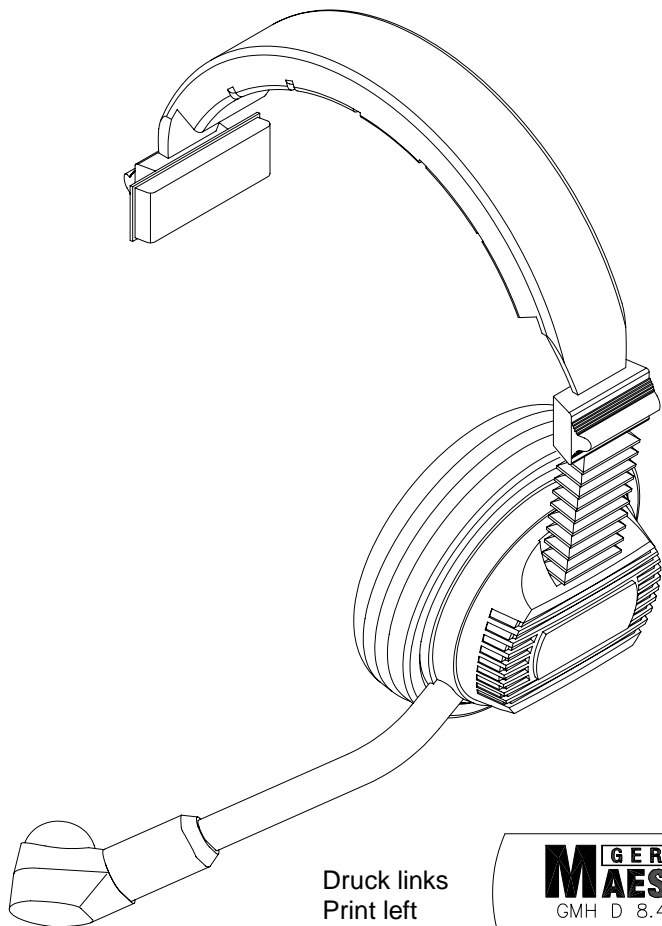

Hörsprechgarnitur / Headset

GMH D 8.400 S

Ausführung : German MAESTRO
 Mikrofon : Dynamisch 200 Ohm
 Hörer : 400 Ohm
 Anschlußleitung : 66-6113, PU-Rundkabel 1,8m
 Schalt-Schema : III/A
 Stecker-Typ : XLR-Kupplung, 4polig
 Ohrpolster : Ohr-umschliessend

Version : German MAESTRO
 Microphone : Dynamic 200 Ohms
 Speakers : 400 Ohms
 Connection cable : 66-6113, PU-Roundcable 1.8m
 Wiring-scheme : III/A
 Plug-type : XLR-female, 4pin
 Ear Cushion : Circumaural