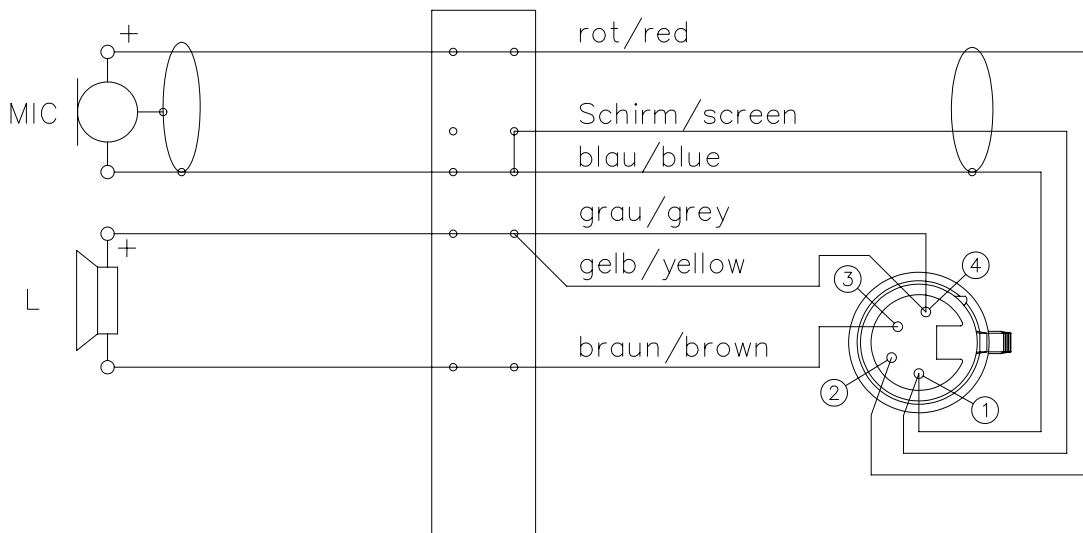

ACHTUNG ! Die verwendeten Materialien müssen dem Gesetz 2002/95/EG - RoHS + WEEE entsprechen. / Attention ! All of the used material must be according to European law 2002/95/EG - RoHS + WEEE

Diese Zeichnung ist Eigentum von MAESTRO BADENIA GmbH.
Jede Vervielfältigung, Verwertung an Dritte ist strafbar.
This drawing is property of MAESTRO BADENIA GmbH.
Any duplicating, utilization to third party is criminal.

Free dimensions according to DIN:

Material:

Surface:

MAESTRO BADENIA
Akustik und Elektronik GmbH
Neckarstraße 20
74847 Obrigheim, Germany
Phone +49 (0) 62 61 - 6 38-0
Fax +49 (0) 62 61 - 6 38-129
www.german-maestro.de

Title:
GMH D 8.400 S
German MAESTRO

Scale: ---	Drawing no.: 94-6100	Sheet 1	of 1	Rev. 0

Rev.	ECO	Date	Name	used for	Mai 2008	TP
BOM same no. ☒			BOM other no. ☐		without BOM ☐	
Date created	Name	checked	Replacement: