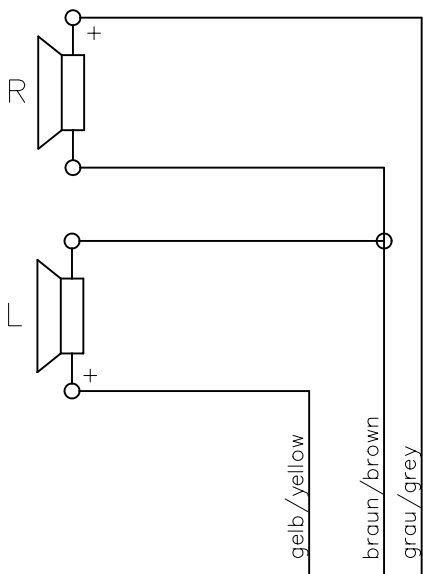

ACHTUNG ! Die verwendeten Materialien müssen dem Gesetz 2002/95/EG – RoHS + WEEE entsprechen. / Attention ! All of the used material must be according to European law 2002/95/EG – RoHS + WEEE

Diese Zeichnung ist Eigentum von MAESTRO BADENIA GmbH.
Jede Vervielfältigung, Verwertung an Dritte ist strafbar.
This drawing is property of MAESTRO BADENIA GmbH.
Any duplicating, utilization to third party is criminal.

Free dimensions
according to DIN:

Projection:

Material:

Surface:

Title:

GMH C 9.300 D
German MAESTRO

Scale:

Drawing no.:

94-6182

Sheet

1

of

1

Rev.

0

Rev.

ECO

Date

Name

used for

Jan 2012

TP

checked

Replacement:

BOM same no. ☒

BOM other no. ☐

without BOM ☐

Date created

Name

checked

Replacement:

MAESTRO BADENIA

MAESTRO BADENIA
Akustik und Elektronik GmbH
Neckarstraße 20
74847 Obrigheim, Germany
Phone +49 (0) 62 61 - 6 38-0
Fax +49 (0) 62 61 - 6 38-129
www.german-maestro.de