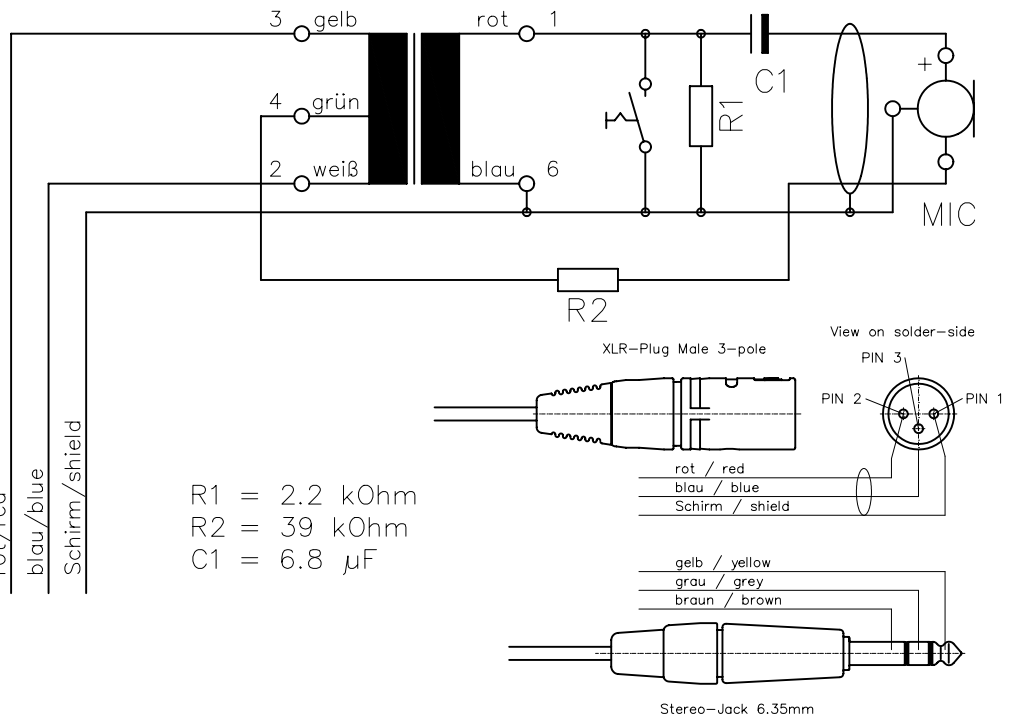

ACHTUNG ! Die verwendeten Materialien müssen dem Gesetz 2002/95/EG – RoHS + WEEE entsprechen. / Attention ! All of the used material must be according to European law 2002/95/EG – RoHS + WEEE

Diese Zeichnung ist Eigentum von MAESTRO BADENIA GmbH.
Jede Vervielfältigung, Verwertung an Dritte ist strafbar.
This drawing is property of MAESTRO BADENIA GmbH.
Any duplicating, utilization to third party is criminal.

Free dimensions
according to DIN:

Projection:

Material:

Surface:

Title:

GMH C 9.300 D
German MAESTRO

Scale:

Drawing no.:

94-6182

Sheet

1

of

1

Rev.

0

Rev.

ECO

Date

Name

used for

Jan 2012

TP

checked

Replacement:

BOM same no. ☒

BOM other no. ☐

without BOM ☐

Date created

Name

checked

Replacement:

MAESTRO BADENIA

MAESTRO BADENIA
Akustik und Elektronik GmbH
Neckarstraße 20
74847 Obrigheim, Germany
Phone +49 (0) 62 61 - 6 38-0
Fax +49 (0) 62 61 - 6 38-129
www.german-maestro.de