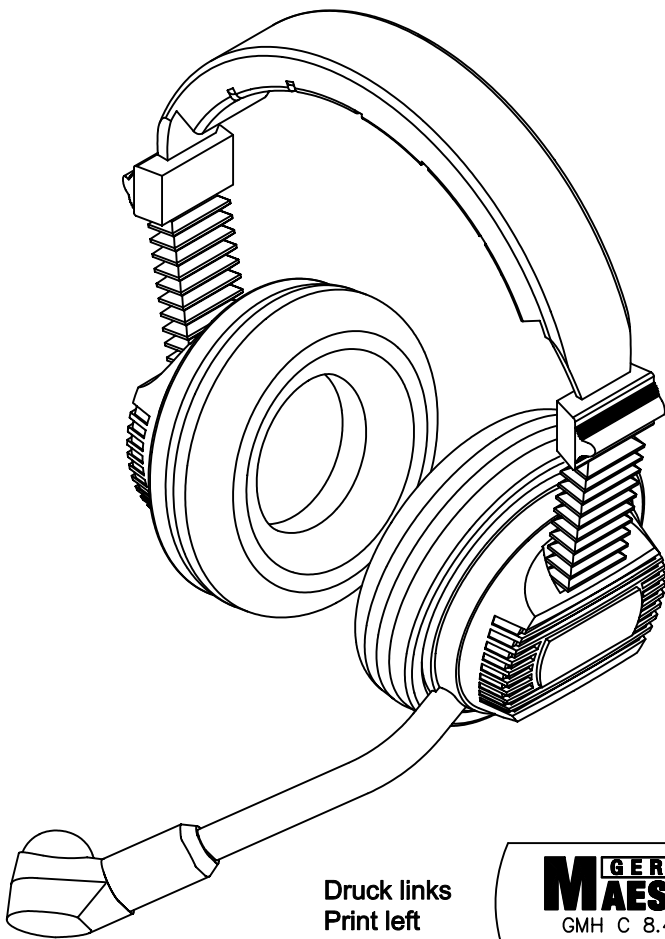

Hörsprechgarnitur / Headset

GMH C 8.400 D

Ausführung : German MAESTRO
 Mikrofon : Elektretkapsel 1 kOhm (2-10V)
 Hörer : 2 x 400 Ohm
 Anschlußleitung : 64-6280, PU-Rundkabel 1,5m
 Schalt-Schema : ---
 Stecker-Typ : Modularstecker 6pol.
 Ohrpolster : Ohr-auflegend

Version : German MAESTRO
 Microphone : Electret Capsule 1 kOhms (2-10V)
 Speakers : 2 x 400 Ohms
 Connection cable : 64-6280, PU-Roundcable 1.5m
 Wiring-scheme : ---
 Plug-type : Modular-Plug 6pin
 Ear Cushion : Supraaural

Druck links
Print left

Druck rechts
Print right

R1 = 3,9 kOhm
 C1 = 10 nF

ACHTUNG ! Die verwendeten Materialien müssen dem Gesetz 2002/95/EG - RoHS + WEEE entsprechen. / Attention ! All of the used material must be according to European law 2002/95/EG - RoHS + WEEE