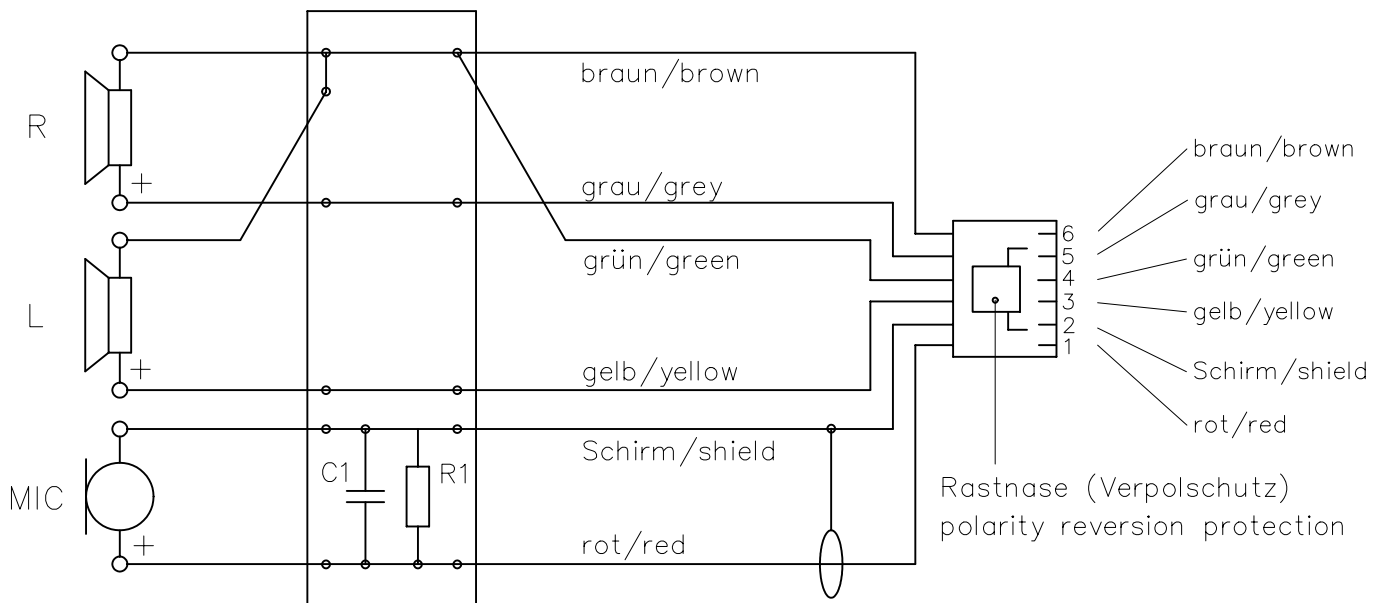

Hörsprechgarnitur / Headset

GMH C 8.400 D

Ausführung : German MAESTRO
 Mikrofon : Elektretkapsel 1 kOhm (2-10V)
 Hörer : 2 x 400 Ohm
 Anschlußleitung : 64-6280, PU-Rundkabel 1,5m
 Schalt-Schema : ---
 Stecker-Typ : Modularstecker 6pol.
 Ohrpolster : Ohr-auflegend

Version : German MAESTRO
 Microphone : Electret Capsule 1 kOhms (2-10V)
 Speakers : 2 x 400 Ohms
 Connection cable : 64-6280, PU-Roundcable 1.5m
 Wiring-scheme : ---
 Plug-type : Modular-Plug 6pin
 Ear Cushion : Supraaural

Druck links
Print left

Druck rechts
Print right

R1 = 3,9 kOhm
 C1 = 10 nF

ACHTUNG ! Die verwendeten Materialien müssen dem Gesetz 2002/95/EG - RoHS + WEEE entsprechen. / Attention ! All of the used material must be according to European law 2002/95/EG - RoHS + WEEE