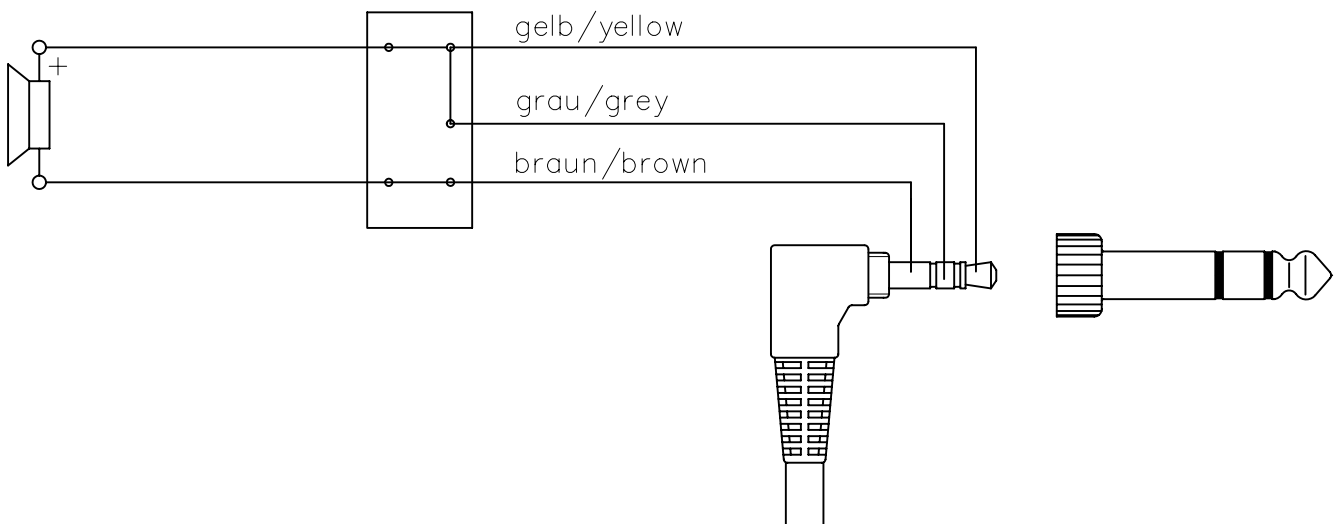

Kopfhörer / Headphone

GMP 8.100 S

Ausführung : Neutral
 Mikrofon : ---
 Hörer : 100 Ohm
 Anschlußleitung : 64-6282, PU-Rundkabel 2,5m
 Schalt-Schema : ---
 Stecker-Typ : Multi-Klinkenstecker 3,5mm
 Ohrpolster : Ohr-umschliessend

Version : Neutral
 Microphone : ---
 Speakers : 100 Ohms
 Connection cable : 64-6282, PU-Roundcable 2.5m
 Wiring-scheme : ---
 Plug-type : Multi-Jack 3.5mm
 Ear Cushion : Circumaural

Druck links
Print left

Free dimensions according to DIN:

Projection:

Material:

Surface:

Title:

GMP 8.100 S
German MAESTRO

Scale:

Drawing no.: