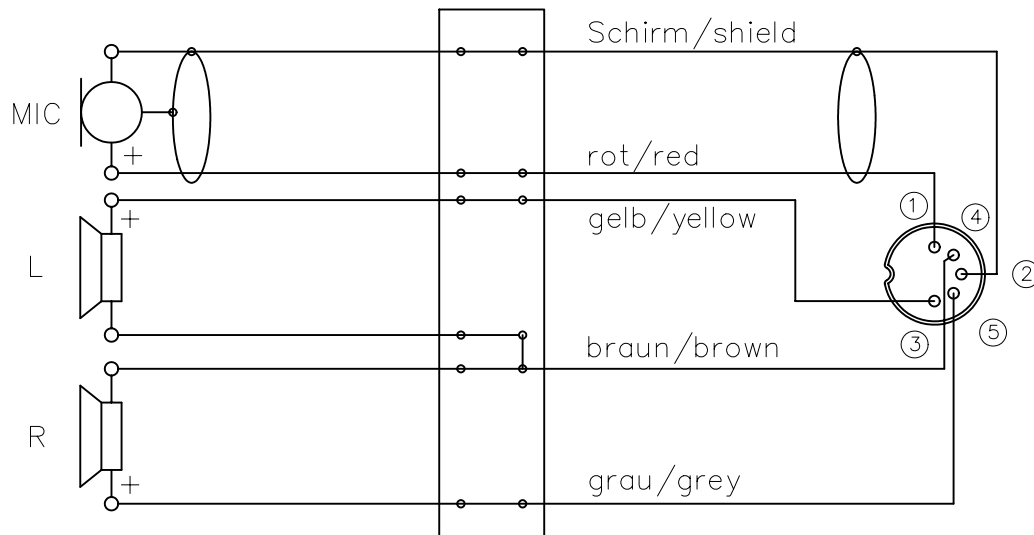

ACHTUNG ! Die verwendeten Materialien müssen dem Gesetz 2002/95/EG – RoHS + WEEE entsprechen. / Attention ! All of the used material must be according to European law 2002/95/EG – RoHS + WEEE

Diese Zeichnung ist Eigentum von MAESTRO BADENIA GmbH.
Jede Vervielfältigung, Verwertung an Dritte ist strafbar.
This drawing is property of MAESTRO BADENIA GmbH.
Any duplicating, utilization to third party is criminal.

Free dimensions
according to DIN:

Projection:

Material:

Surface:

Title:

GMH D 8.400 D
German MAESTRO

Scale:

Drawing no.:

94-6105

Sheet

of

Rev.

1

1

0

Rev.

ECO

Date

Name

used for

Mai 2008

TP

checked

Replacement:

BOM same no. ☒

BOM other no. ☐

without BOM ☐

Date created

Name

checked