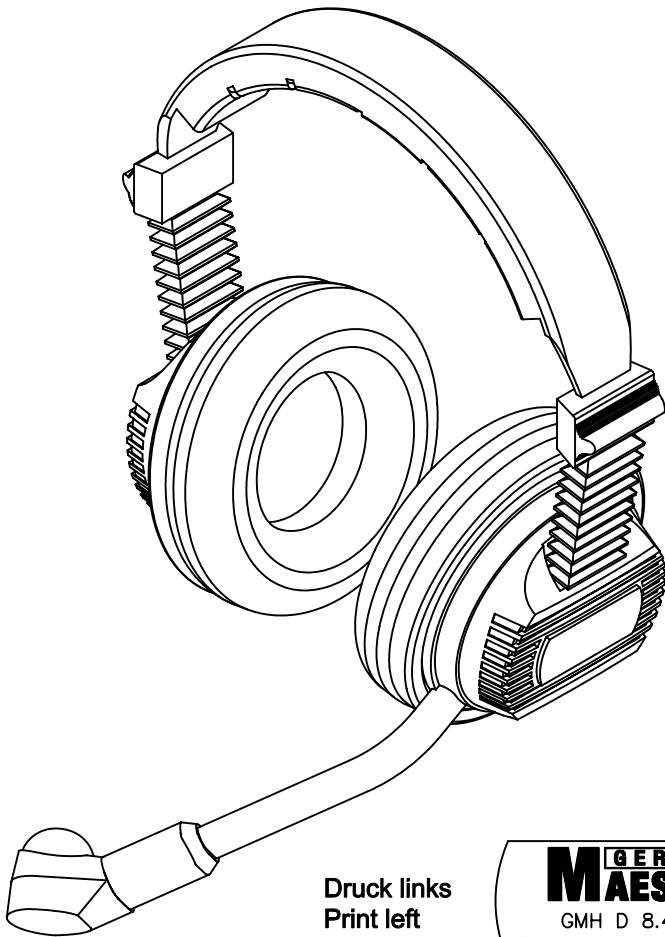

Hörsprechgarnitur / Headset

GMH D 8.400 D

Ausführung : German MAESTRO
Mikrofon : Dynamisch 200 Ohm
Hörer : 2 x 400 Ohm
Anschlußleitung : 64-6271, PU-Rundkabel 1,5m
Schalt-Schema : II/A
Stecker-Typ : DIN-Stecker 5polig
Ohrpolster : Ohr-auflegend

Version : German MAESTRO
Microphone : Dynamic 200 Ohms
Speakers : 2 x 400 Ohms
Connection cable : 64-6271, PU-Roundcable 1.5m
Wiring-scheme : II/A
Plug-type : DIN-Plug 5pin
Ear Cushion : Supraaural

Druck links
Print left