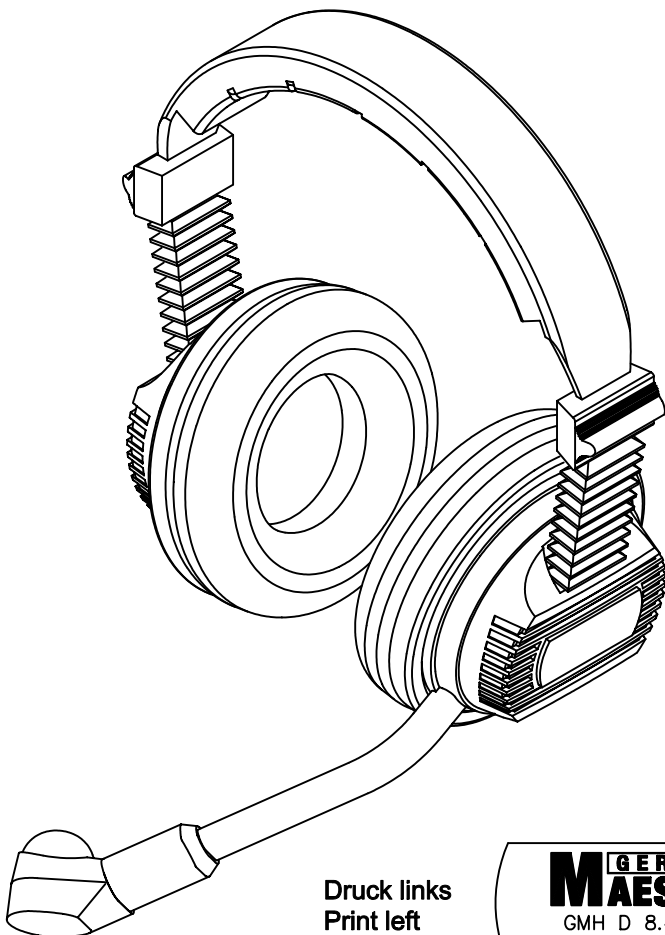

Hörsprechgarnitur / Headset

GMH D 8.400 D

Ausführung : German Maestro
 Mikrofon : Dynamisch 200 Ohm
 Hörer : 2 x 400 Ohm
 Anschlußleitung : 64-6266, PU-Rundkabel 2,2m
 Schalt-Schema : ---
 Stecker-Typ : 2 x 3,5mm Klinkenstecker
 Ohrpolster : Ohr-auflegend

Version : German MAESTRO
 Microphone : Dynamic 200 Ohms
 Speakers : 2 x 400 Ohms
 Connection cable : 64-6266, PU-Roundcable 2.2m
 Wiring-scheme : ---
 Plug-type : 2 x 3.5mm Jack
 Ear Cushion : Supraaural

Free dimensions
 according to DIN:

Projection:

Material:

Surface:

Title:

GMH D 8.400 D
 German MAESTRO

Scale:

Drawing no.: