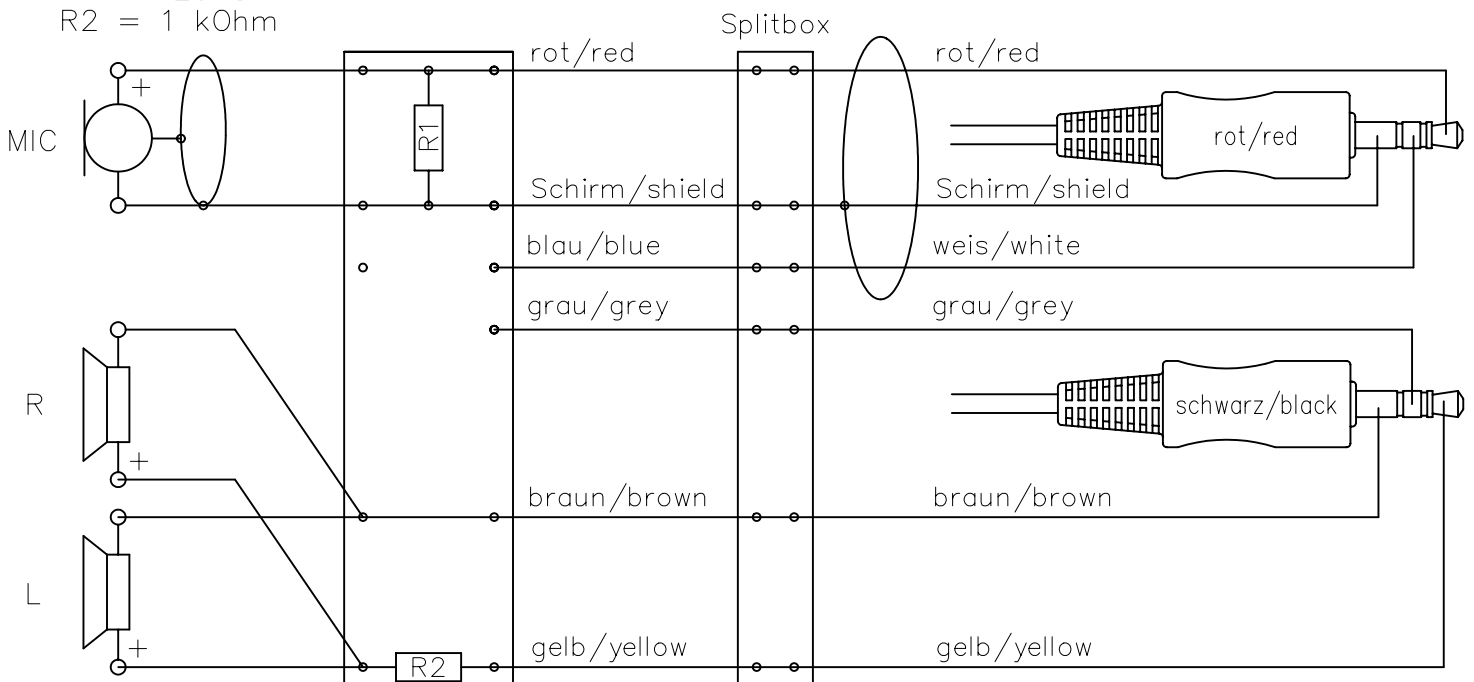

Hörsprechgarnitur / Headset

GMH D 8.400 D

Ausführung : German Maestro
 Mikrofon : Dynamisch 200 Ohm
 Hörer : 2 x 400 Ohm
 Anschlußleitung : 64-6266, PU-Rundkabel 2,2m
 Schalt-Schema : ---
 Stecker-Typ : 2 x 3,5mm Klinkenstecker
 Ohrpolster : Ohr-auflegend

Version : German MAESTRO
 Microphone : Dynamic 200 Ohms
 Speakers : 2 x 400 Ohms
 Connection cable : 64-6266, PU-Roundcable 2.2m
 Wiring-scheme : ---
 Plug-type : 2 x 3.5mm Jack
 Ear Cushion : Supraaural

R1 = 120 Ohm
 R2 = 1 kOhm

Druck links
 Print left

Druck rechts
 Print right

ACHTUNG ! Die verwendeten Materialien müssen dem Gesetz 2002/95/EG - RoHS + WEEE entsprechen. / Attention ! All of the used material must be according to European law 2002/95/EG - RoHS + WEEE

Free dimensions
 according to DIN:

Projection:

Material:

Surface:

Title:

GMH D 8.400 D
 German MAESTRO

Scale:

Drawing no.: