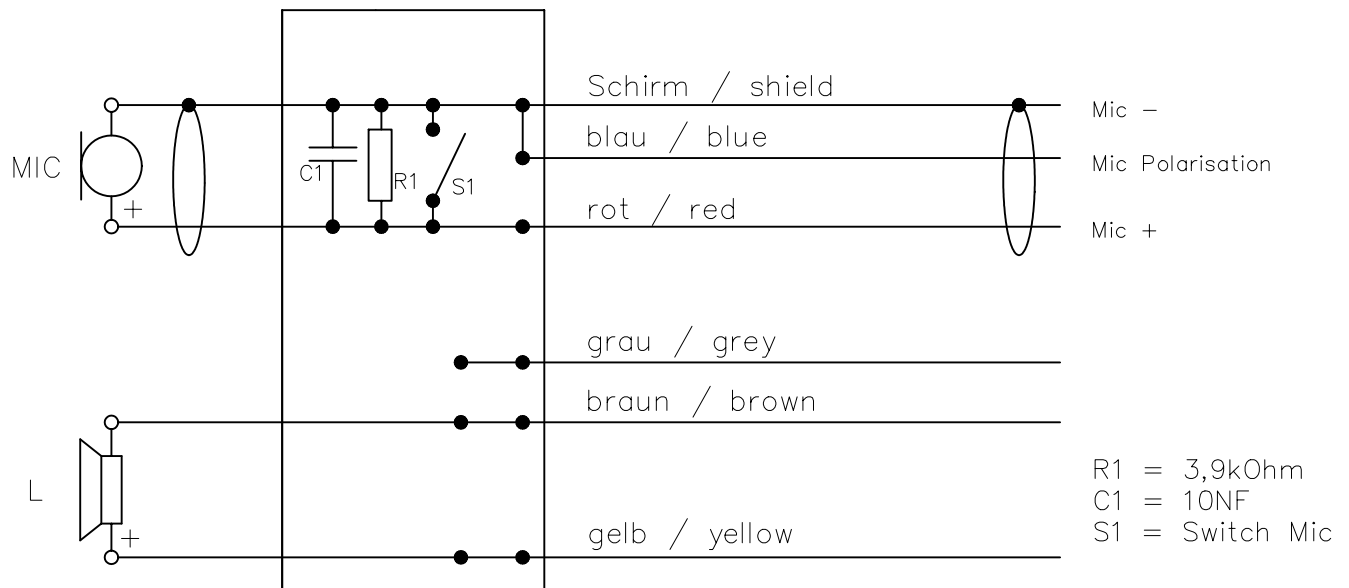

ACHTUNG ! Die verwendeten Materialien müssen dem Gesetz 2002/95/EG - RoHS + WEEE entsprechen. / Attention ! All of the used material must be according to European law 2002/95/EG - RoHS + WEEE

Diese Zeichnung ist Eigentum von MAESTRO BADENIA GmbH.
Jede Vervielfältigung, Verwertung an Dritte ist strafbar.
This drawing is property of MAESTRO BADENIA GmbH.
Any duplicating, utilization to third party is criminal.

Free dimensions
according to DIN:

Projection:

Material:

Surface:

Title:

GMH C 8.35 S
German MAESTRO

Scale:

Drawing no.:

Sheet

of

Rev.

94-6162

1

1

0

Rev.

ECO

Date

Name

used for

Mar 2009

TP

BOM same no. ☒

BOM other no. ☐

without BOM ☐

Date created

Name

checked

Replacement:

MAESTRO
BADENIA

MAESTRO BADENIA
Akustik und Elektronik GmbH
Neckarstraße 20
74847 Obrigheim, Germany
Phone +49 (0) 62 61 - 6 38-0
Fax +49 (0) 62 61 - 6 38-129
www.german-maestro.de