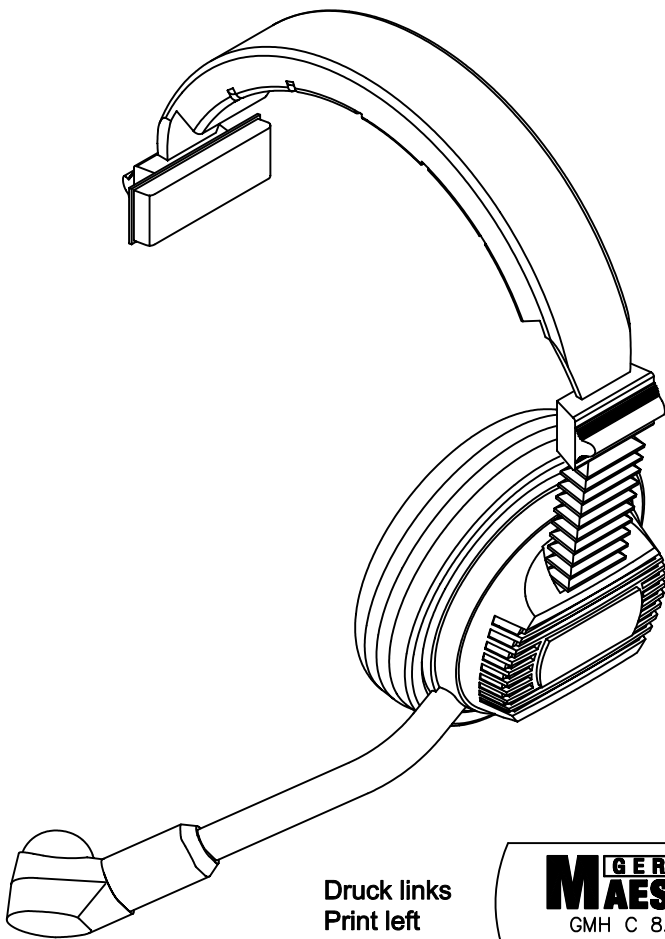

Hörsprechgarnitur / Headset

GMH C 8.35 S

Ausführung : German MAESTRO
 Mikrofon : Elektretkapsel 1 kOhm (2-10V)
 Hörer : 35 Ohm
 Anschlußleitung : 66-6091, PU-Rundkabel 1,5m
 Schalt-Schema : ---
 Stecker-Typ : ---
 Ohrpolster : Ohr-umschliessend

Version : German MAESTRO
 Microphone : Electret Capsule 1 kOhms (2-10V)
 Speakers : 35 Ohms
 Connection cable : 66-6091, PU-Roundcable 1.5m
 Wiring-scheme : ---
 Plug-type : ---
 Ear Cushion : Circumaural