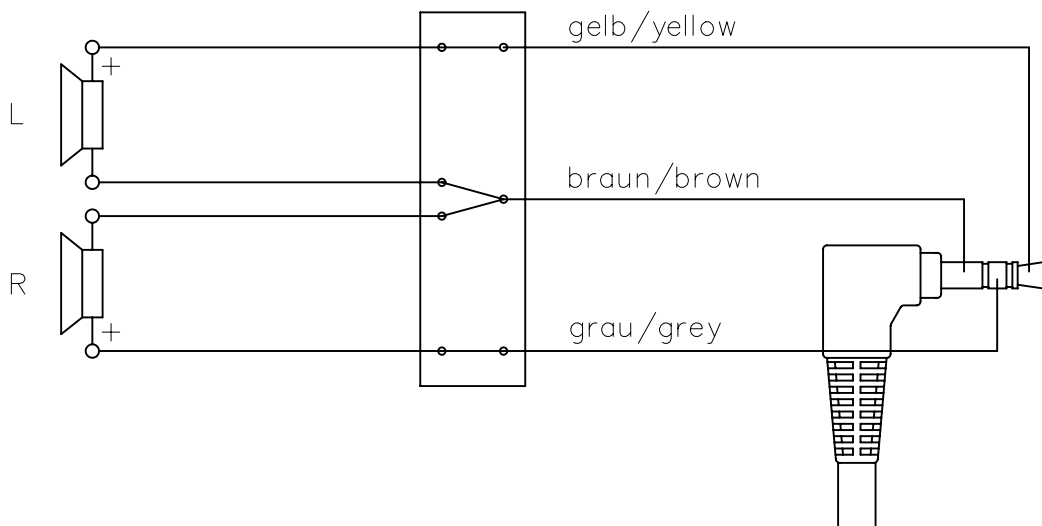

ACHTUNG ! Die verwendeten Materialien müssen dem Gesetz 2002/95/EG - RoHS + WEEE entsprechen. / Attention ! All of the used material must be according to European law 2002/95/EG - RoHS + WEEE

Diese Zeichnung ist Eigentum von MAESTRO BADENIA GmbH.
Jede Vervielfältigung, Verwertung an Dritte ist strafbar.
This drawing is property of MAESTRO BADENIA GmbH.
Any duplicating, utilization to third party is criminal.

Free dimensions
according to DIN:

Projection:

Material:

**MAESTRO
BADENIA**

MAESTRO BADENIA
Akustik und Elektronik GmbH
Neckarstraße 20
74847 Obrigheim, Germany
Phone +49 (0) 62 61 - 6 38-0
Fax +49 (0) 62 61 - 6 38-129
www.german-maestro.de

Surface:

Title:

GMP 8.40 D
German MAESTRO

Scale:

Drawing no.:

93-6351

Sheet

of

Rev.

1 1 0

Rev. ECO Date Name used for
BOM same no. ☒ BOM other no. ☐ without BOM ☐

Mai 2008 TP
Date created Name checked

Replacement: