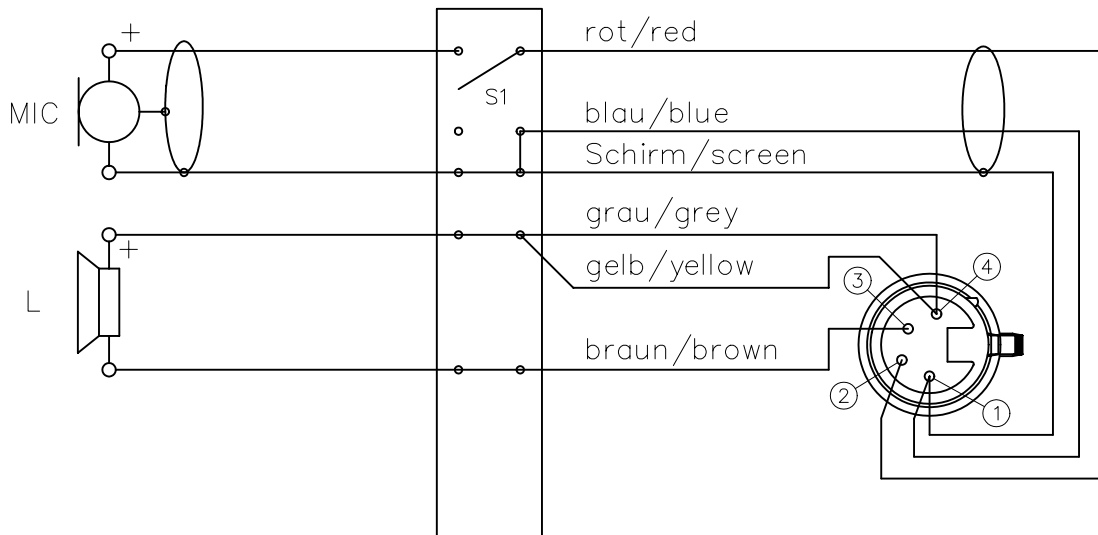

Hörsprechgarnitur / Headset

GMH D 8.400 S

Ausführung : German MAESTRO
Mikrofon : Dynamisch 200 Ohm
Hörer : 400 Ohm
Anschlußleitung : 66-6113, PU-Rundkabel 1,8m
Schalt-Schema : III/A
Stecker-Typ : XLR-Kupplung, 4polig
Ohrpolster : Ohr-umschliessend

Version : German MAESTRO
Microphone : Dynamic 200 Ohms
Speakers : 400 Ohms
Connection cable : 66-6113, PU-Roundcable 1.8m
Wiring-scheme : III/A
Plug-type : XLR-female, 4pin
Ear Cushion : Circumaural

Druck links
Print left

S1 = microphone switch

ACHTUNG ! Die verwendeten Materialien müssen dem Gesetz 2002/95/EG – RoHS + WEEE entsprechen. / Attention ! All of the used material must be according to European law 2002/95/EG – RoHS + WEEE

Free dimensions
according to DIN:

Projection:

Material:

Surface:

Title:

GMH D 8.400 S
German MAESTRO

Scale:

Drawing no.: