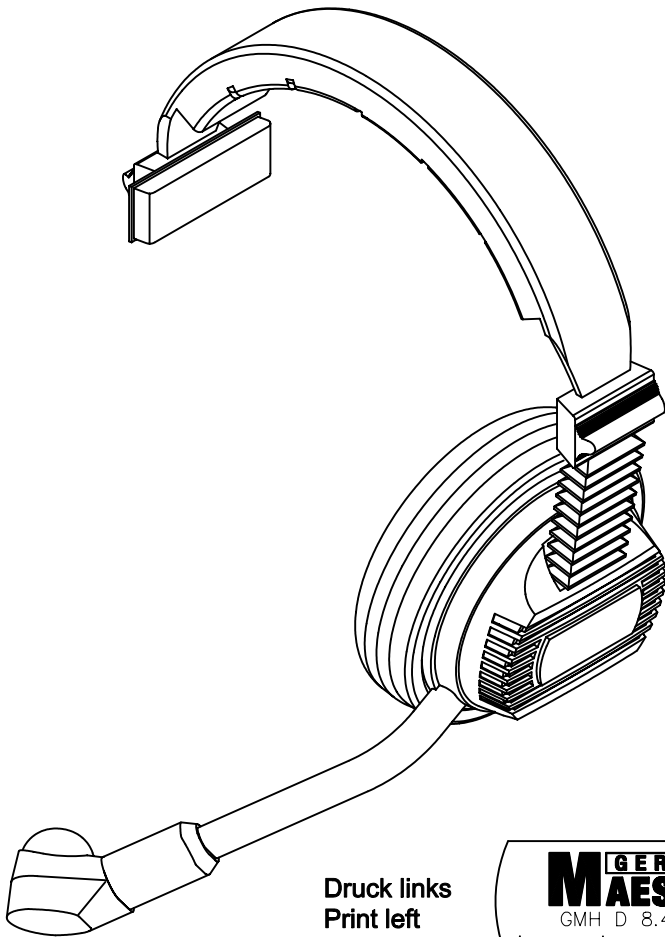

Hörsprechgarnitur / Headset

GMH D 8.400 S

Ausführung : German MAESTRO
Mikrofon : Dynamisch 200 Ohm
Hörer : 400 Ohm
Anschlußleitung : 66-6113, PU-Rundkabel 1,8m
Schalt-Schema : III/A
Stecker-Typ : XLR-Kupplung, 4polig
Ohrpolster : Ohr-umschliessend

Version : German MAESTRO
Microphone : Dynamic 200 Ohms
Speakers : 400 Ohms
Connection cable : 66-6113, PU-Roundcable 1.8m
Wiring-scheme : III/A
Plug-type : XLR-female, 4pin
Ear Cushion : Circumaural

Druck links
Print left