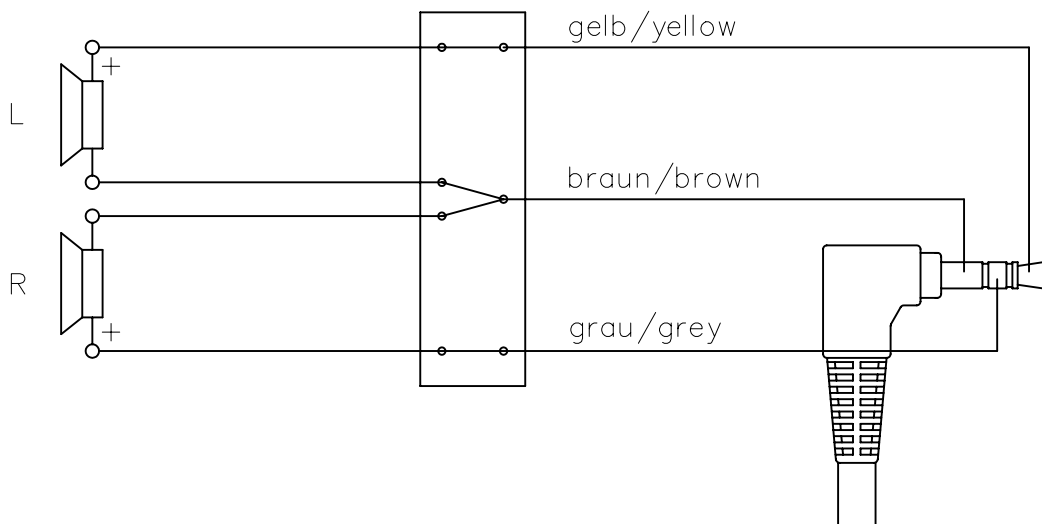

ACHTUNG ! Die verwendeten Materialien müssen dem Gesetz 2002/95/EG - RoHS + WEEE entsprechen. / Attention ! All of the used material must be according to European law 2002/95/EG - RoHS + WEEE

Diese Zeichnung ist Eigentum von MAESTRO BADENIA GmbH. Jede Vervielfältigung, Verwertung an Dritte ist strafbar. This drawing is property of MAESTRO BADENIA GmbH. Any duplicating, utilization to third party is criminal.				Free dimensions according to DIN:	Projection: 	Material:		
  MAESTRO BADENIA Akustik und Elektronik GmbH Neckarstraße 20 74847 Obrigheim, Germany Phone +49 (0) 62 61 - 6 38-0 Fax +49 (0) 62 61 - 6 38-129 www.german-maestro.de				Surface:				
				Title: GMP 8.40 D German MAESTRO				
				Scale: ---	Drawing no.: 93-6386	Sheet 1	of 1	Rev. 0
Rev. ECO Date Name used for BOM same no. ☒ BOM other no. ☐ without BOM ☐	Mar 2010 TP	Date created Name checked	Replacement: