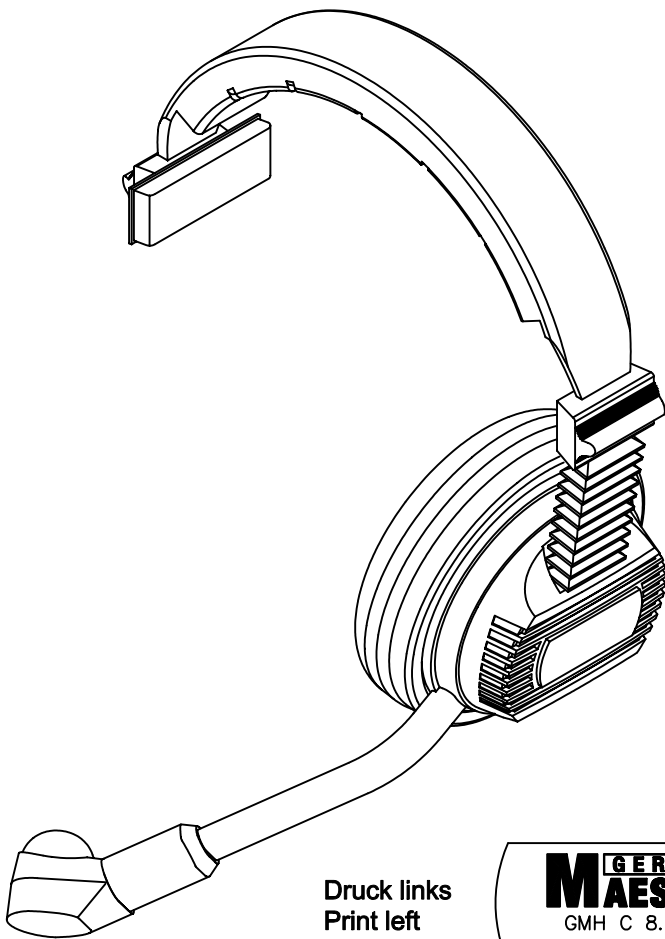

Hörsprechgarnitur / Headset

GMH C 8.100 S

Ausführung : German MAESTRO
Mikrofon : Elektretkapsel 1 kOhm (2-10V)
Hörer : 100 Ohm
Anschlußleitung : 64-6266, PU-Rundkabel 2,2m
Schalt-Schema : ---
Stecker-Typ : 2 x 3,5mm Klinkenstecker
Ohrpolster : Ohr-umschliessend

Version : German MAESTRO
Microphone : Electret Capsule 1 kOhms (2-10V)
Speakers : 100 Ohms
Connection cable : 64-6266, PU-Roundcable 2.2m
Wiring-scheme : ---
Plug-type : 2 x 3.5mm Jack
Ear Cushion : Circumaural