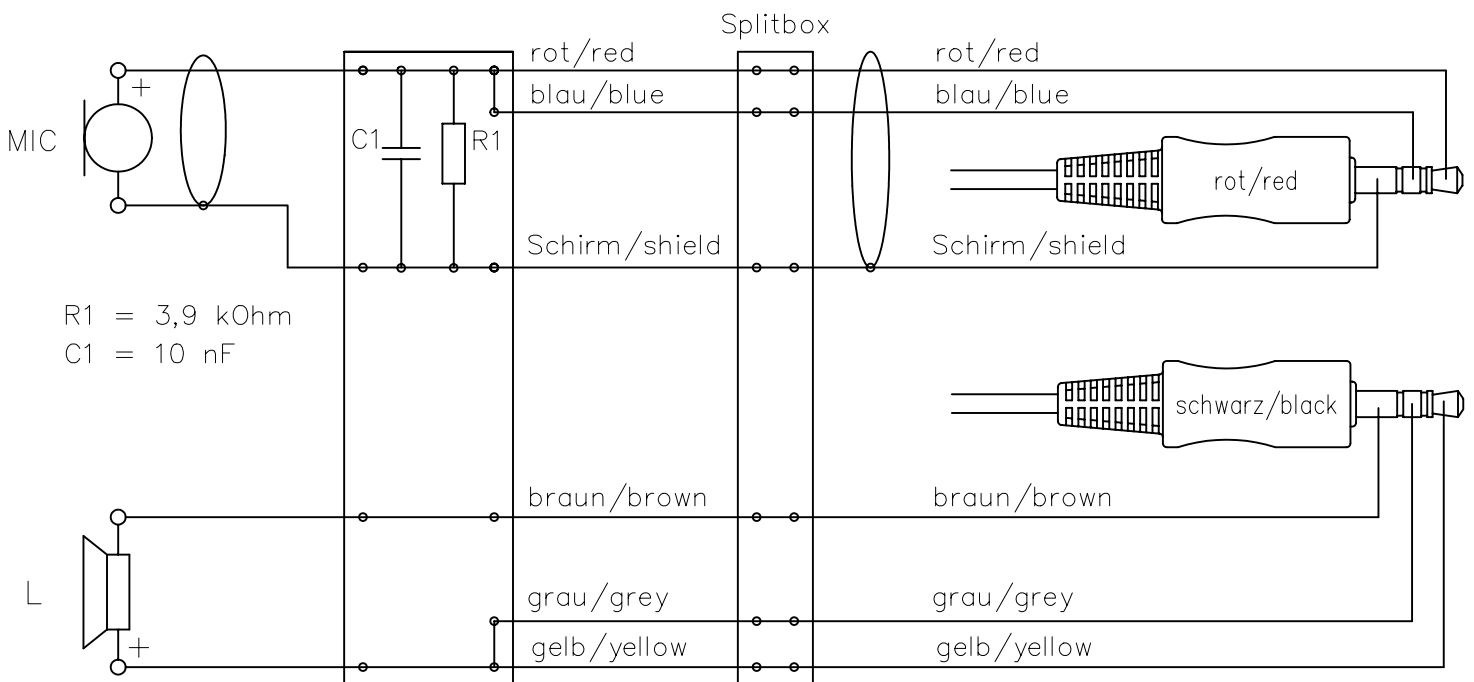

ACHTUNG ! Die verwendeten Materialien müssen dem Gesetz 2002/95/EG - RoHS + WEEE entsprechen. / Attention ! All of the used material must be according to European law 2002/95/EG - RoHS + WEEE

Diese Zeichnung ist Eigentum von MAESTRO BADENIA GmbH.
Jede Vervielfältigung, Verwertung an Dritte ist strafbar.
This drawing is property of MAESTRO BADENIA GmbH.
Any duplicating, utilization to third party is criminal.

Free dimensions according to DIN:

Projection:

Material:

Surface:

Title:

GMH C 8.100 S
German MAESTRO

Scale:

Drawing no.:

Sheet

of

Rev.

94-6144

1

1

0

Rev.

ECO

Date

Name

used for

Mai 2008

TP

checked

Replacement:

BOM same no. ☒

BOM other no. ☐

without BOM ☐

Date created

Name

checked