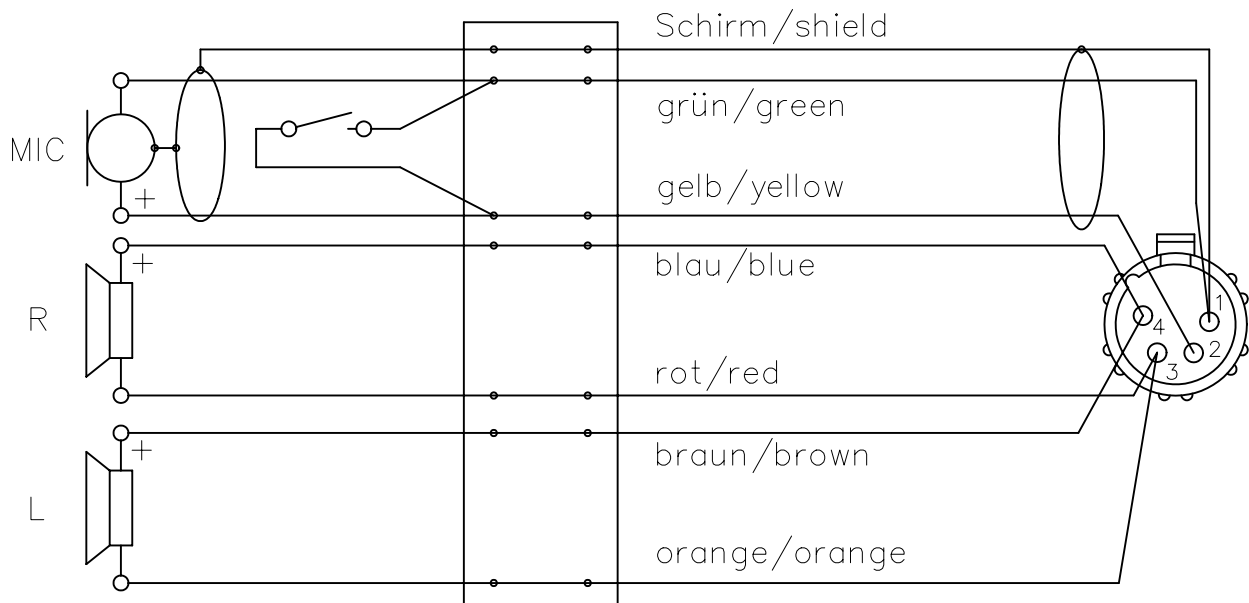

ACHTUNG ! Die verwendeten Materialien müssen dem Gesetz 2002/95/EG - RoHS + WEEE entsprechen. / Attention ! All of the used material must be according to European law 2002/95/EG - RoHS + WEEE

Diese Zeichnung ist Eigentum von MAESTRO BADENIA GmbH.
Jede Vervielfältigung, Verwertung an Dritte ist strafbar.
This drawing is property of MAESTRO BADENIA GmbH.
Any duplicating, utilization to third party is criminal.

Free dimensions
according to DIN:

Projection:

Material:

Surface:

Title:

GMH D 9.400 D
German MAESTRO

Scale:

Drawing no.:

94-6127

Sheet

of

Rev.

1

1

0

Rev. ECO Date Name used for

Mai 2008

TP

BOM same no. ☒ BOM other no. ☐ without BOM ☐

Date created

Name

checked

Replacement:

MAESTRO
BADENIA

MAESTRO BADENIA
Akustik und Elektronik GmbH
Neckarstraße 20
74847 Obrigheim, Germany
Phone +49 (0) 62 61 - 6 38-0
Fax +49 (0) 62 61 - 6 38-129
www.german-maestro.de