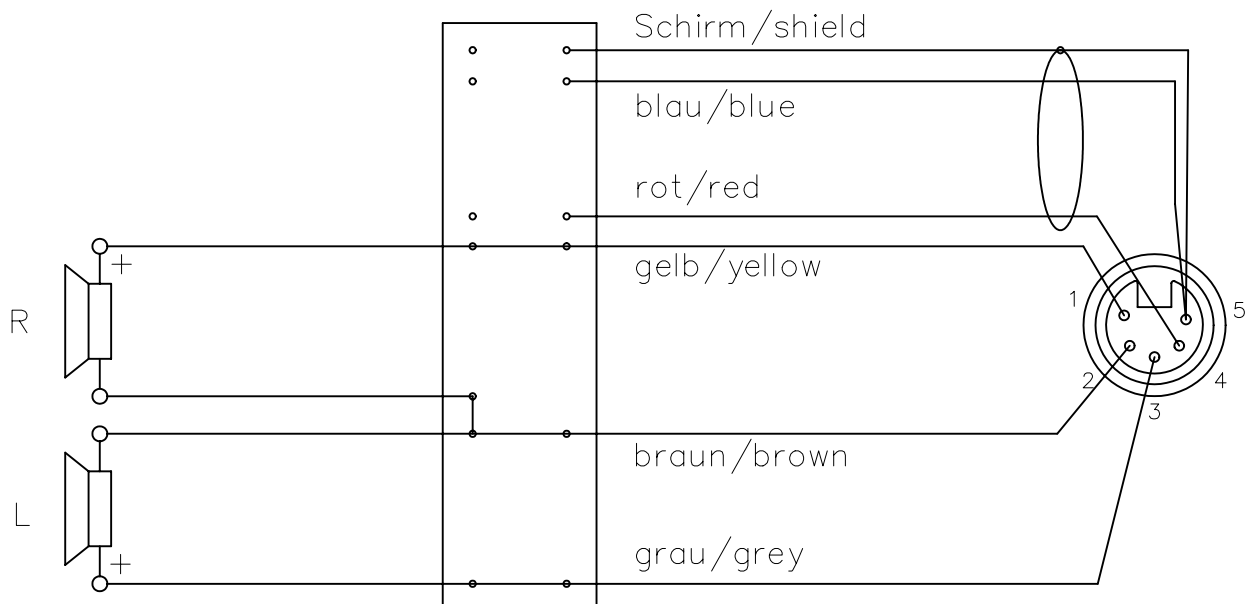

ACHTUNG ! Die verwendeten Materialien müssen dem Gesetz 2002/95/EG – RoHS + WEEE entsprechen. / Attention ! All of the used material must be according to European law 2002/95/EG – RoHS + WEEE

Diese Zeichnung ist Eigentum von MAESTRO BADENIA GmbH.
Jede Vervielfältigung, Verwertung an Dritte ist strafbar.
This drawing is property of MAESTRO BADENIA GmbH.
Any duplicating, utilization to third party is criminal.

Free dimensions
according to DIN:

Projection:

Material:

Surface:

Title:

GMP 8.40 D
German MAESTRO

Scale:

Drawing no.:

Sheet

of

Rev.

93-6385

1

1

0

Rev.

ECO

Date

Name

used for

Juli 2009

TP

BOM same no. ☒

BOM other no. ☐

without BOM ☐

Date created

Name

checked

Replacement: