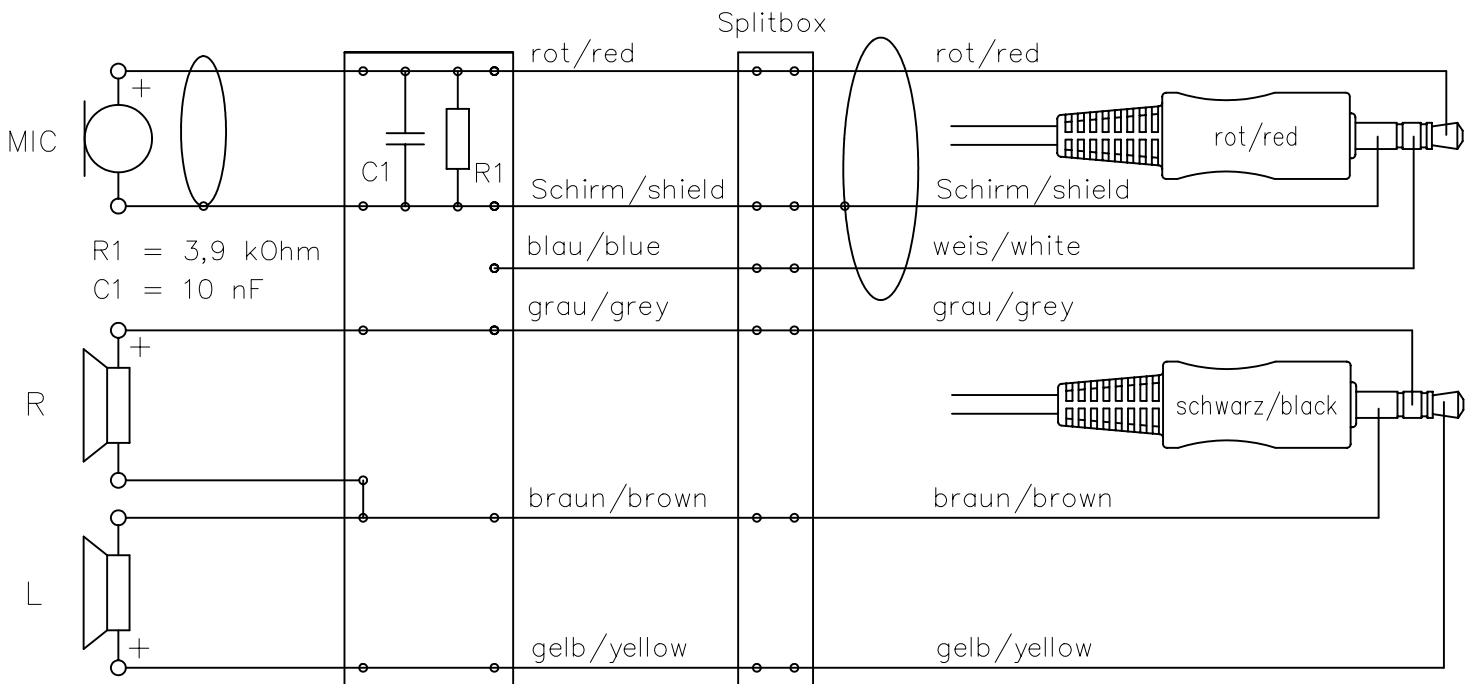

ACHTUNG ! Die verwendeten Materialien müssen dem Gesetz 2002/95/EG - RoHS + WEEE entsprechen. / Attention ! All of the used material must be according to European law 2002/95/EG - RoHS + WEEE

Diese Zeichnung ist Eigentum von MAESTRO BADENIA GmbH.
Jede Vervielfältigung, Verwertung an Dritte ist strafbar.
This drawing is property of MAESTRO BADENIA GmbH.
Any duplicating, utilization to third party is criminal.

Free dimensions
according to DIN:

Projection:

Material:

Surface:

Title:

GMH C 8.35 D
German MAESTRO

Scale:

Drawing no.:

94-6177

Sheet

of

Rev.

1 1 0

Rev. ECO Date Name used for

Mai 2011 TP

Date created Name checked

Replacement:

BOM same no. ☒ BOM other no. ☐ without BOM ☐

**MAESTRO
BADENIA**

MAESTRO BADENIA
Akustik und Elektronik GmbH
Neckarstraße 20
74847 Obrigheim, Germany
Phone +49 (0) 62 61 - 6 38-0
Fax +49 (0) 62 61 - 6 38-129
www.german-maestro.de