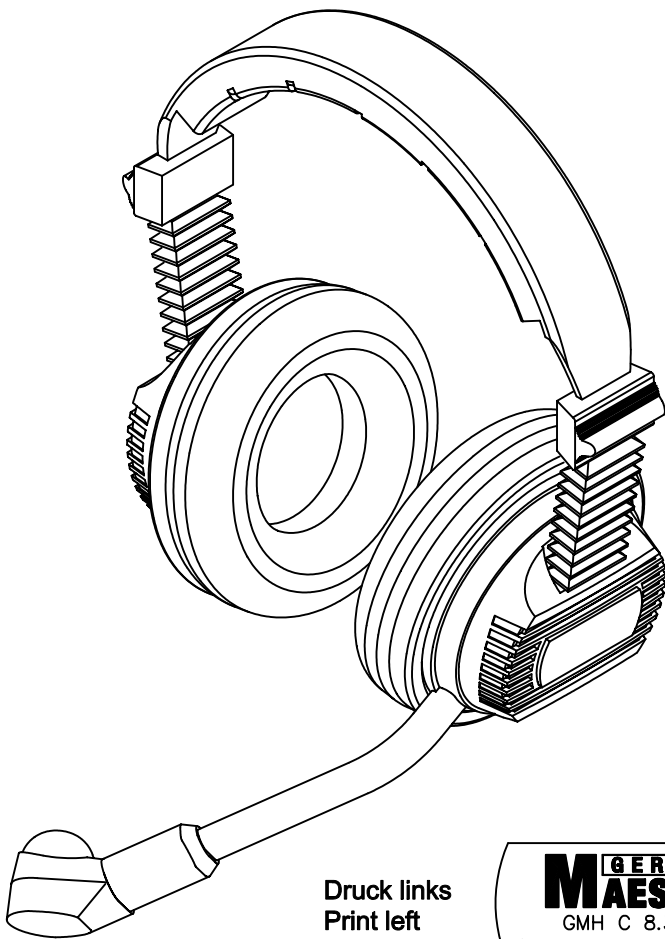

Hörsprechgarnitur / Headset

GMH C 8.35D

Ausführung : German MAESTRO
Mikrofon : Elektretkapsel 1 kOhm (2-10 V)
Hörer : 2 x 35 Ohm
Anschlußleitung : 64-6290, PU-Rundkabel 1,1m
Schalt-Schema : ---
Stecker-Typ : 2 x 3,5mm Klinkenstecker
Ohrpolster : Ohr-umschliessend

Version : German MAESTRO
Microphone : Electret Capsule 1 kOhms (2-10V)
Speakers : 2 x 35 Ohms
Connection cable : 64-6290, PU-Roundcable 1.1m
Wiring-scheme : ---
Plug-type : 2 x 3.5mm Jack
Ear Cushion : Circumaural