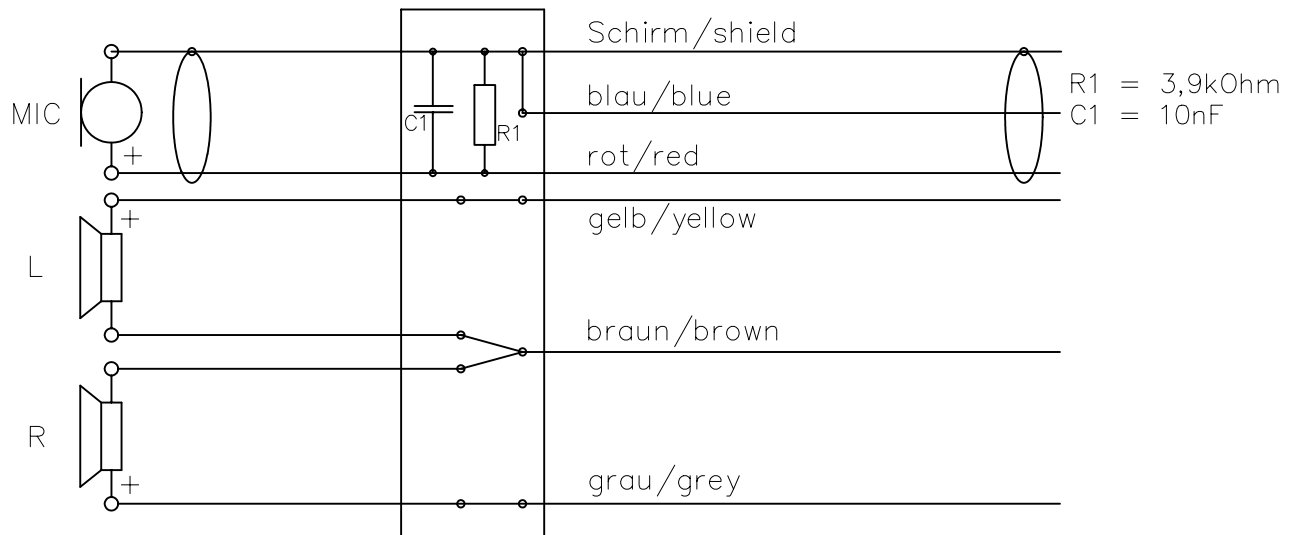

ACHTUNG ! Die verwendeten Materialien müssen dem Gesetz 2002/95/EG - RoHS + WEEE entsprechen. / Attention ! All of the used material must be according to European law 2002/95/EG - RoHS + WEEE

Diese Zeichnung ist Eigentum von MAESTRO BADENIA GmbH.
Jede Vervielfältigung, Verwertung an Dritte ist strafbar.
This drawing is property of MAESTRO BADENIA GmbH.
Any duplicating, utilization to third party is criminal.

Free dimensions according to DIN:

Projection:

Material:

Surface:

Title:

GMH C 8.35 D
German MAESTRO

Scale:

Drawing no.:

94-6160

Sheet

of

Rev.

1 1 0

Rev. ECO Date Name used for

BOM same no. ☒ BOM other no. ☐ without BOM ☐

Sep. 2008

TP

Date created

Name

checked

Replacement: