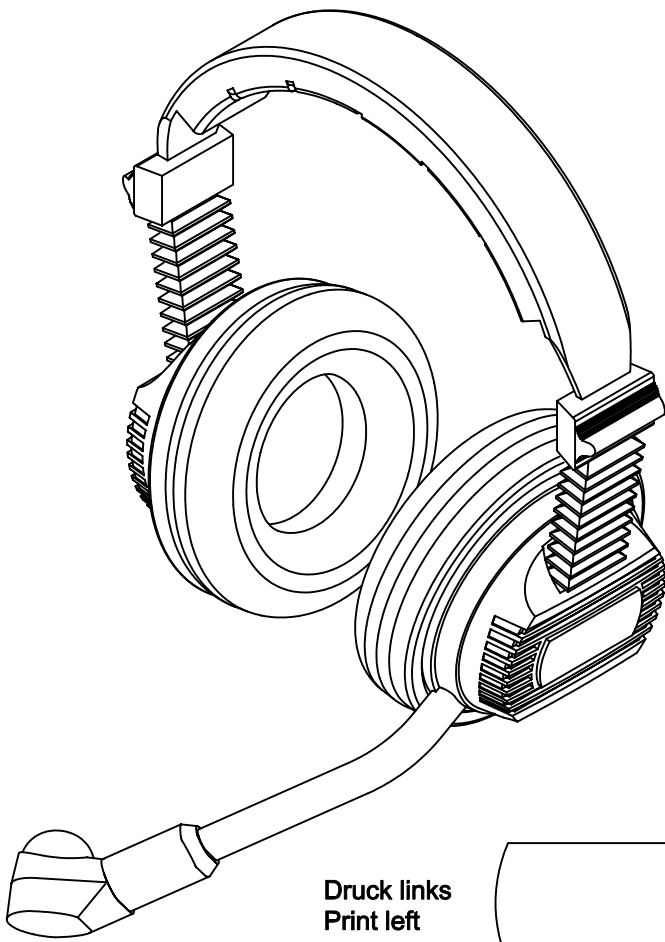

Hörsprechgarnitur / Headset

GMH C 8.35 D

Ausführung : Neutral
Mikrofon : Elektretkapsel 1 kOhm (2-10V)
Hörer : 2 x 35 Ohm
Anschlußleitung : 66-6091, PU-Rundkabel 1,5m
Schalt-Schema : ---
Stecker-Typ : ---
Ohrpolster : Ohr-umschliessend

Version : Neutral
Microphone : Electret Capsule 1 kOhms (2-10V)
Speakers : 2 x 35 Ohms
Connection cable : 66-6091, PU-Roundcable 1.5m
Wiring-scheme : ---
Plug-type : ---
Ear Cushion : Circumaural

Druck links
Print left

Free dimensions according to DIN:

Projection:

Material:

Surface:

Title:

GMH C 8.35 D
German MAESTRO

Scale:

Drawing no.: