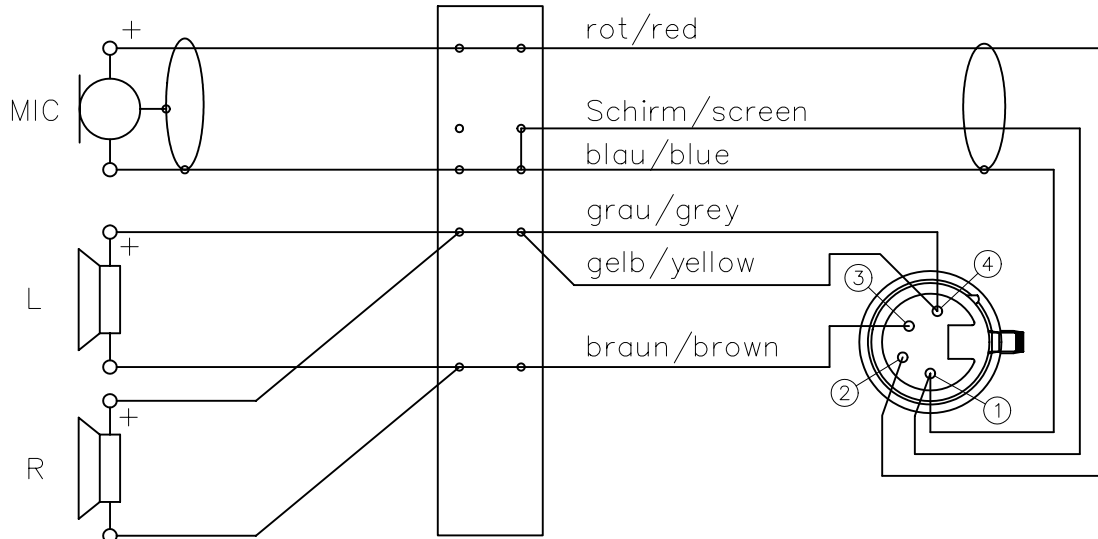

ACHTUNG ! Die verwendeten Materialien müssen dem Gesetz 2002/95/EG – RoHS + WEEE entsprechen. / Attention ! All of the used material must be according to European law 2002/95/EG – RoHS + WEEE

Diese Zeichnung ist Eigentum von MAESTRO BADENIA GmbH.
Jede Vervielfältigung, Verwertung an Dritte ist strafbar.
This drawing is property of MAESTRO BADENIA GmbH.
Any duplicating, utilization to third party is criminal.

Free dimensions
according to DIN:

Projection:

Material:

Surface:

Title:

GMH D 8.400 D
German MAESTRO

Scale:

Drawing no.:

94-6099

Sheet

of

Rev.

1

1

0

Rev.	ECO	Date	Name	used for

BOM same no. ☒ BOM other no. ☐ without BOM ☐

Date created

Name

checked

Replacement:

MAESTRO
BADENIA

MAESTRO BADENIA
Akustik und Elektronik GmbH
Neckarstraße 20
74847 Obrigheim, Germany
Phone +49 (0) 62 61 - 6 38-0
Fax +49 (0) 62 61 - 6 38-129
www.german-maestro.de