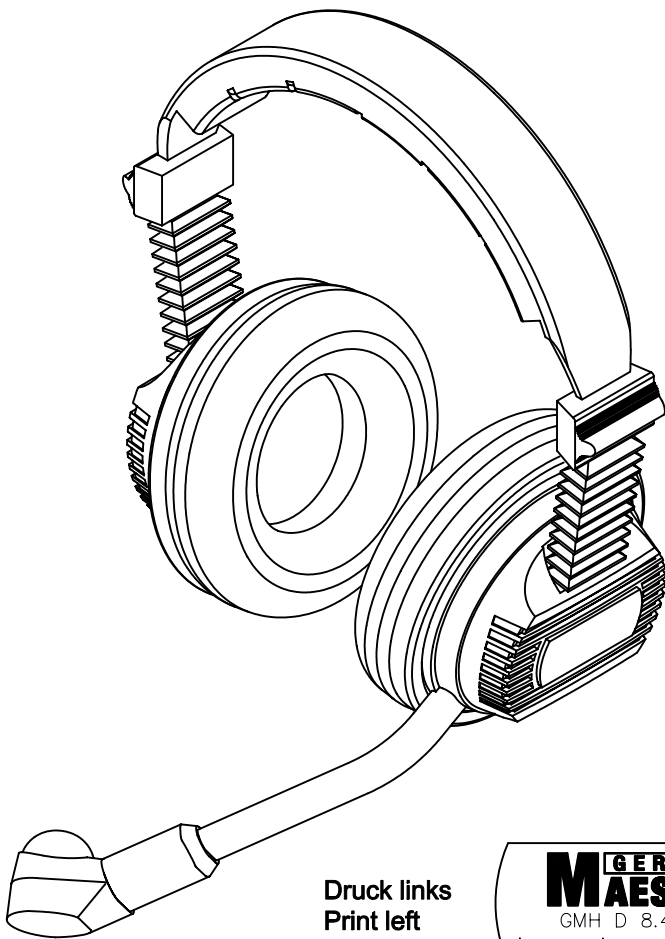

Hörsprechgarnitur / Headset

GMH D 8.400 D

Ausführung : German MAESTRO
Mikrofon : Dynamisch 200 Ohm
Hörer : 2 x 400 Ohm
Anschlußleitung : 66-6113, PU-Rundkabel 1,8m
Schalt-Schema : III/A
Stecker-Typ : XLR-Kupplung, 4polig
Ohrpolster : Ohr-auflegend

Version : German MAESTRO
Microphone : Dynamic 200 Ohms
Speakers : 2 x 400 Ohms
Connection cable : 66-6113, PU-Roundcable 1.8m
Wiring-scheme : III/A
Plug-type : XLR-female, 4pin
Ear Cushion : Supraaural

Free dimensions
according to DIN:

Projection:

Material:

Surface:

Title:

GMH D 8.400 D
German MAESTRO

Scale:

Drawing no.: