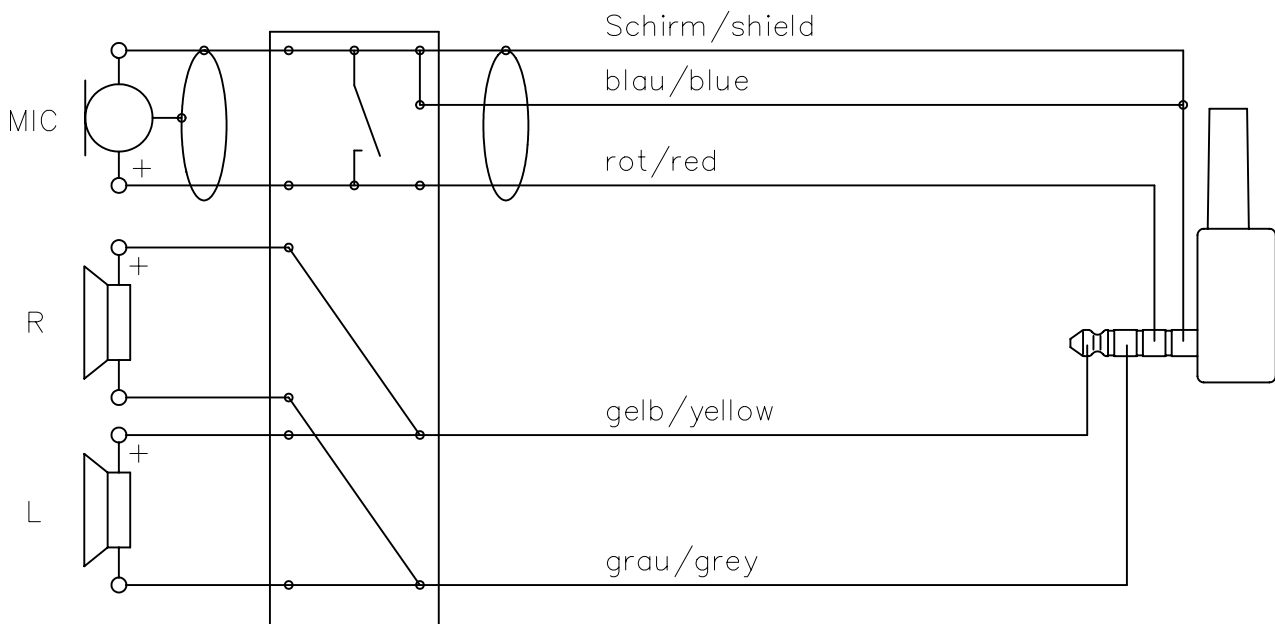

ACHTUNG ! Die verwendeten Materialien müssen dem Gesetz 2002/95/EG - RoHS + WEEE entsprechen. / Attention ! All of the used material must be according to European law 2002/95/EG - RoHS + WEEE

Diese Zeichnung ist Eigentum von MAESTRO BADENIA GmbH.
Jede Vervielfältigung, Verwertung an Dritte ist strafbar.
This drawing is property of MAESTRO BADENIA GmbH.
Any duplicating, utilization to third party is criminal.

Free dimensions
according to DIN:

Projection:

Material:

Surface:

Title:

GMH D 8.40 D
German MAESTRO

Scale:

Drawing no.:

94-6133

Sheet

of

Rev.

1

1

0

Rev. ECO Date Name used for

Mai 2008

TP

BOM same no. ☒ BOM other no. ☐ without BOM ☐

Date created

Name

checked

Replacement:

MAESTRO
BADENIA

MAESTRO BADENIA
Akustik und Elektronik GmbH
Neckarstraße 20
74847 Obrigheim, Germany
Phone +49 (0) 62 61 - 6 38-0
Fax +49 (0) 62 61 - 6 38-129
www.german-maestro.de