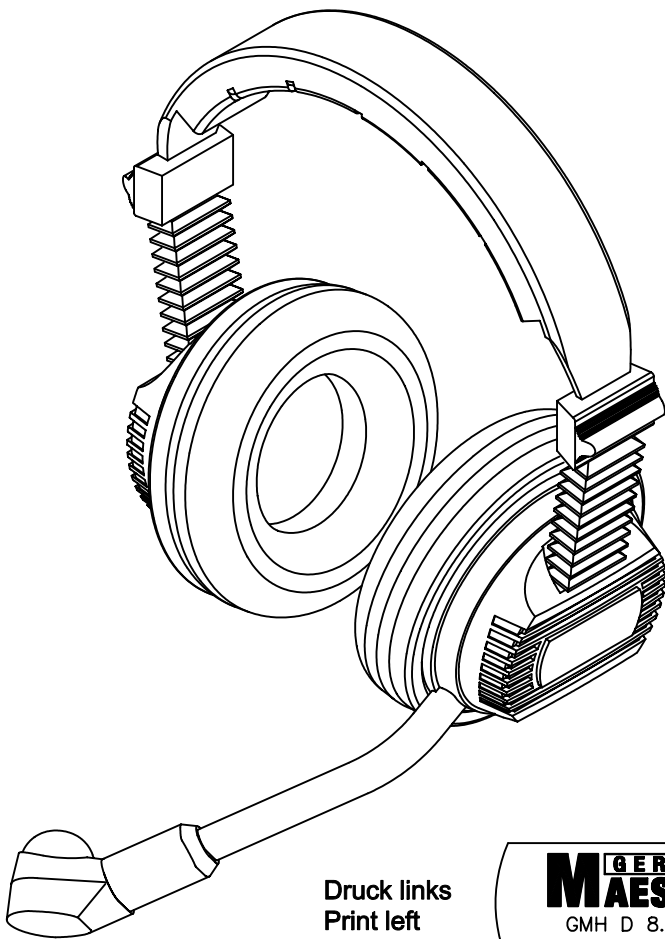

Hörsprechgarnitur / Headset

GMH D 8.40 D

Ausführung : German MAESTRO
Mikrofon : Dynamisch 200 Ohm
Hörer : 2 x 40 Ohm
Anschlußleitung : 64-6270, PU-Rundkabel 1,5m
Schalt-Schema : ---
Stecker-Typ : 3,5mm Klinkenstecker 4pol.
Ohrpolster : Ohr-umschliessend

Version : German MAESTRO
Microphone : Dynamic 200 Ohms
Speakers : 2 x 40 Ohms
Connection cable : 64-6270, PU-Roundcable 1.5m
Wiring-scheme : ---
Plug-type : 3.5mm Jack 4pin
Ear Cushion : Circumaural

Druck links
Print left