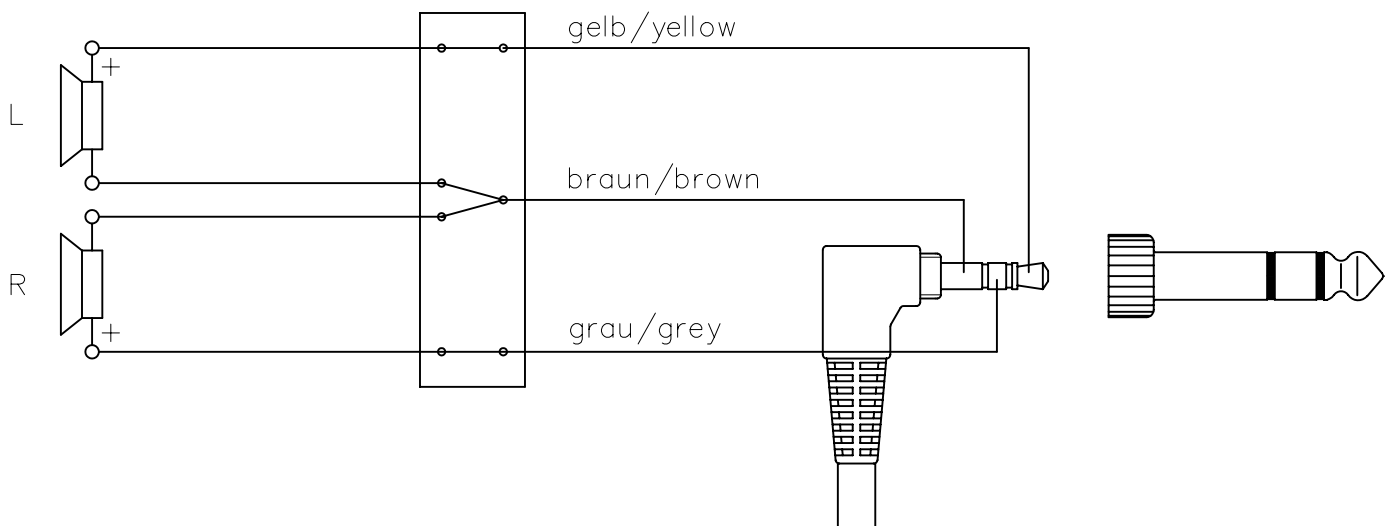

ACHTUNG ! Die verwendeten Materialien müssen dem Gesetz 2002/95/EG – RoHS + WEEE entsprechen. / Attention ! All of the used material must be according to European law 2002/95/EG – RoHS + WEEE

Diese Zeichnung ist Eigentum von MAESTRO BADENIA GmbH.
Jede Vervielfältigung, Verwertung an Dritte ist strafbar.
This drawing is property of MAESTRO BADENIA GmbH.
Any duplicating, utilization to third party is criminal.

Free dimensions
according to DIN:

Projection:

Material:

MAESTRO
BADENIA

MAESTRO BADENIA
Akustik und Elektronik GmbH
Neckarstraße 20
74847 Obrigheim, Germany
Phone +49 (0) 62 61 - 6 38-0
Fax +49 (0) 62 61 - 6 38-129
www.german-maestro.de

Surface:

Title:

GMP 8.35 D Monitor
German MAESTRO

Scale:

Drawing no.:

93-6372

Sheet

1

of

1

Rev.

0

Rev. ECO Date Name used for
BOM same no. ☒ BOM other no. ☐ without BOM ☐

Mai 2008 TP
Date created Name checked

TP
Name checked

Replacement: