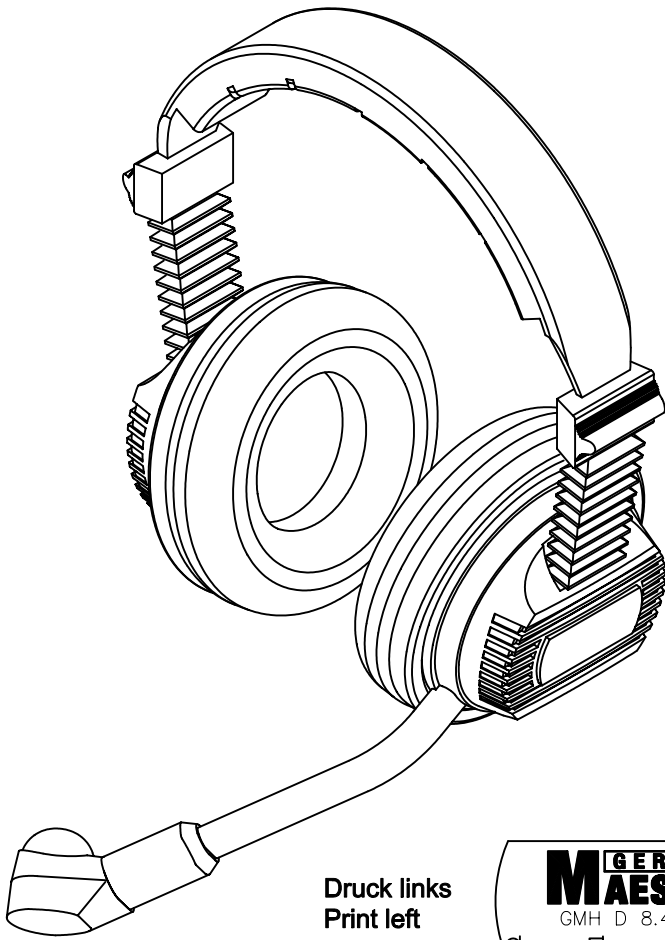

Hörsprechgarnitur / Headset

GMH D 8.400 D

Ausführung : German MAESTRO
Mikrofon : Dynamisch 200 Ohm
Hörer : 2 x 400 Ohm
Anschlußleitung : 66-6113, PU-Rundkabel 1,8m
Schalt-Schema : III/A
Stecker-Typ : XLR-Kupplung, 4polig
Ohrpolster : Ohr-auflegend

Version : German MAESTRO
Microphone : Dynamic 200 Ohms
Speakers : 2 x 400 Ohms
Connection cable : 66-6113, PU-Roundcable 1.8m
Wiring-scheme : III/A
Plug-type : XLR-female, 4pin
Ear Cushion : Supraaural

Druck links
Print left

Druck rechts
Print right

S1 = microphone switch

ACHTUNG ! Die verwendeten Materialien müssen dem Gesetz 2002/95/EG – RoHS + WEEE entsprechen. / Attention ! All of the used material must be according to European law 2002/95/EG – RoHS + WEEE

Free dimensions according to DIN:

Projection:

Material:

Surface:

Title:

GMH D 8.400 D
German MAESTRO

Scale:

Drawing no.: