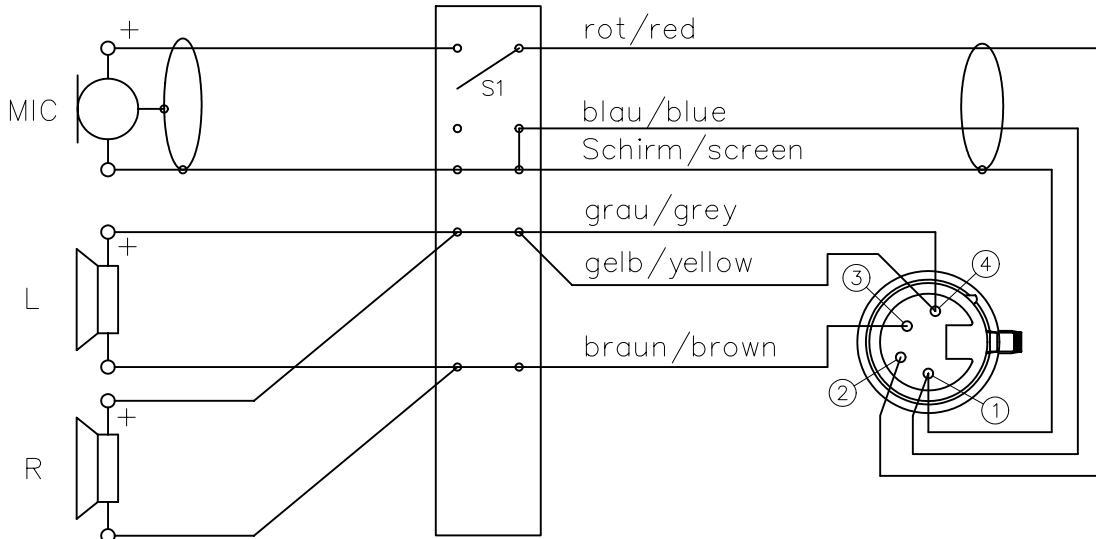

Hörsprechgarnitur / Headset

GMH D 8.400 D

Ausführung : German MAESTRO
Mikrofon : Dynamisch 200 Ohm
Hörer : 2 x 400 Ohm
Anschlußleitung : 66-6113, PU-Rundkabel 1,8m
Schalt-Schema : III/A
Stecker-Typ : XLR-Kupplung, 4polig
Ohrpolster : Ohr-auflegend

Version : German MAESTRO
Microphone : Dynamic 200 Ohms
Speakers : 2 x 400 Ohms
Connection cable : 66-6113, PU-Roundcable 1.8m
Wiring-scheme : III/A
Plug-type : XLR-female, 4pin
Ear Cushion : Supraaural

Druck links
Print left

Druck rechts
Print right

S1 = microphone switch

ACHTUNG ! Die verwendeten Materialien müssen dem Gesetz 2002/95/EG – RoHS + WEEE entsprechen. / Attention ! All of the used material must be according to European law 2002/95/EG – RoHS + WEEE

Free dimensions according to DIN:

Projection:

Material:

Surface:

Title:

GMH D 8.400 D
German MAESTRO

Scale:

Drawing no.: