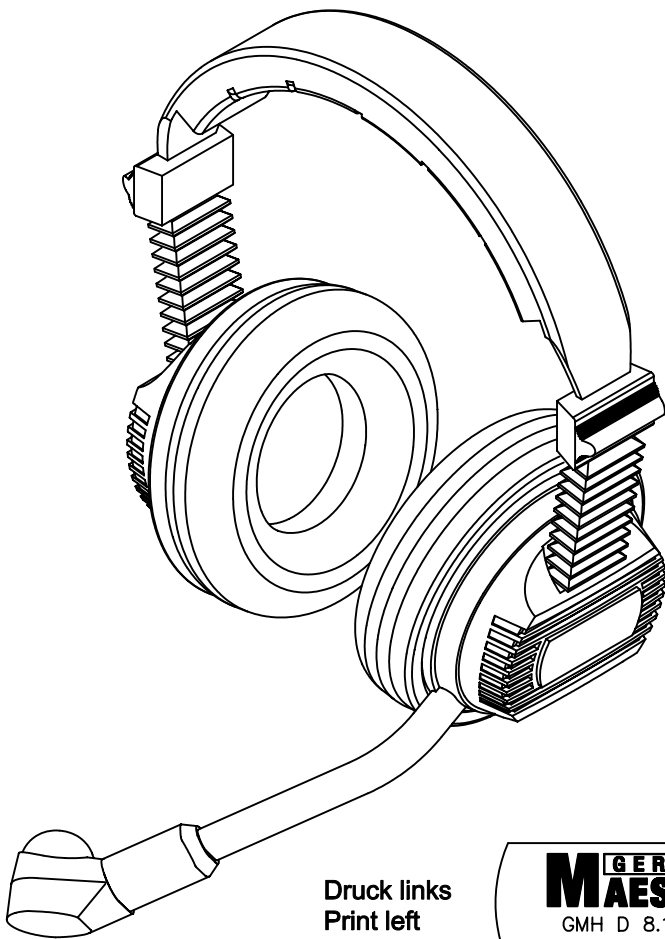

# Hörsprechgarnitur / Headset

## GMH D 8.100 D

**Ausführung** : German MAESTRO  
**Mikrofon** : Dynamisch 200 Ohm  
**Hörer** : 2 x 100 Ohm  
**Anschlußleitung** : 64-6266, PU-Rundkabel 2,2m  
**Schalt-Schema** : ---  
**Stecker-Typ** : 2 x 3,5mm Klinkenstecker  
**Ohrpolster** : Ohr-umschliessend

**Version** : German MAESTRO  
**Microphone** : Dynamic 200 Ohms  
**Speakers** : 2 x 100 Ohms  
**Connection cable** : 64-6266, PU-Roundcable 2.2m  
**Wiring-scheme** : ---  
**Plug-type** : 2 x 3.5mm Jack  
**Ear Cushion** : Circumaural