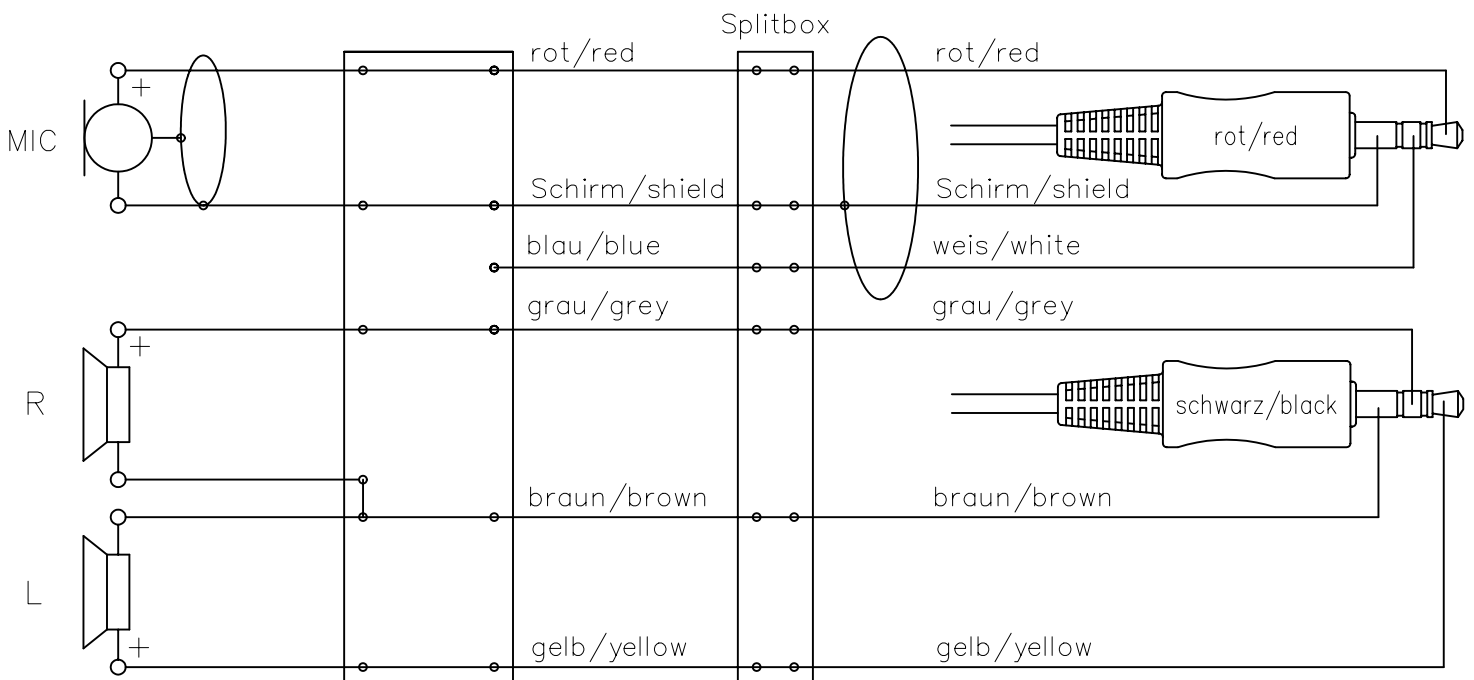

ACHTUNG ! Die verwendeten Materialien müssen dem Gesetz 2002/95/EG - RoHS + WEEE entsprechen. / Attention ! All of the used material must be according to European law 2002/95/EG - RoHS + WEEE

Diese Zeichnung ist Eigentum von MAESTRO BADENIA GmbH.
Jede Vervielfältigung, Verwertung an Dritte ist strafbar.
This drawing is property of MAESTRO BADENIA GmbH.
Any duplicating, utilization to third party is criminal.

Free dimensions
according to DIN:

Projection:

Material:

Surface:

Title:

GMH D 8.100 D
German MAESTRO

Scale:

Drawing no.:

94-6118

Sheet

of

Rev.

1 1 0

Rev. ECO Date Name used for
BOM same no. ☒ BOM other no. ☐ without BOM ☐

Mai 2008 TP

Date created Name checked

Replacement:

MAESTRO
BADENIA

MAESTRO BADENIA
Akustik und Elektronik GmbH
Neckarstraße 20
74847 Obrigheim, Germany
Phone +49 (0) 62 61 - 6 38-0
Fax +49 (0) 62 61 - 6 38-129
www.german-maestro.de