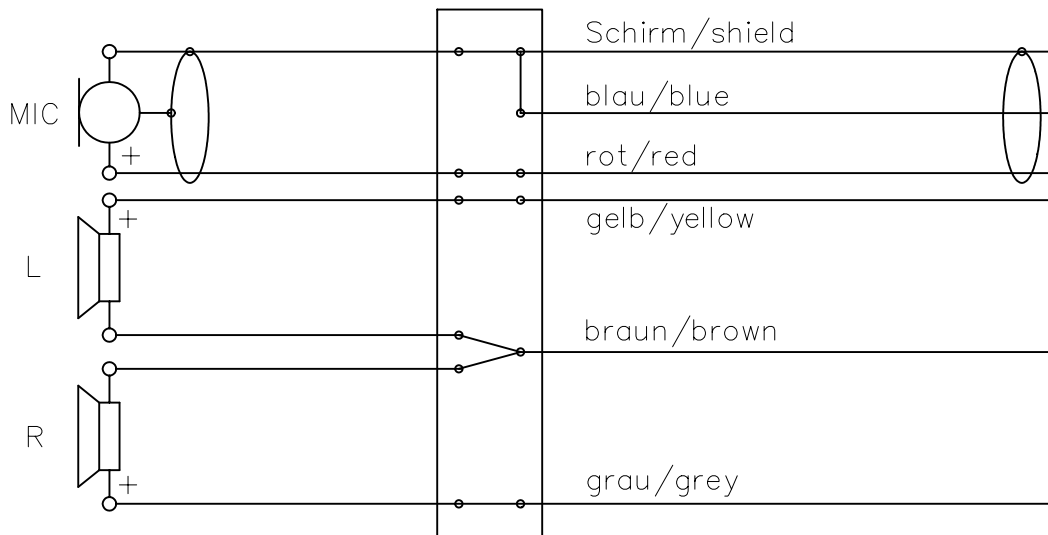

ACHTUNG ! Die verwendeten Materialien müssen dem Gesetz 2002/95/EG – RoHS + WEEE entsprechen. / Attention ! All of the used material must be according to European law 2002/95/EG – RoHS + WEEE

Diese Zeichnung ist Eigentum von MAESTRO BADENIA GmbH.
Jede Vervielfältigung, Verwertung an Dritte ist strafbar.
This drawing is property of MAESTRO BADENIA GmbH.
Any duplicating, utilization to third party is criminal.

Free dimensions
according to DIN:

Projection:

Material:

Surface:

Title:

GMH D 8.400 D
German MAESTRO

Scale:

Drawing no.:

Sheet

of

Rev.

94-6046

1

1

0

Rev. ECO Date Name used for
BOM same no. ☒ BOM other no. ☐ without BOM ☐

Date created Name checked

Replacement:

**MAESTRO
BADENIA**

MAESTRO BADENIA
Akustik und Elektronik GmbH
Neckarstraße 20
74847 Obrigheim, Germany
Phone +49 (0) 62 61 - 6 38-0
Fax +49 (0) 62 61 - 6 38-129
www.german-maestro.de