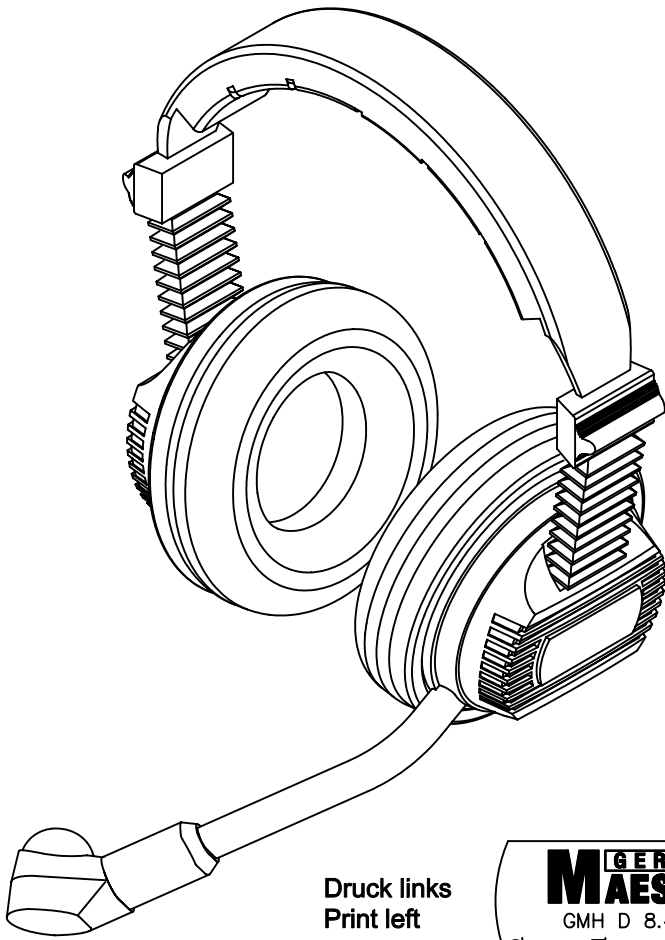

Hörsprechgarnitur / Headset

GMH D 8.400 D

Ausführung : German MAESTRO
Mikrofon : Dynamisch 200 Ohm
Hörer : 2 x 400 Ohm
Anschlußleitung : 66-6091, PU-Rundkabel 1,5m
Schalt-Schema : ---
Stecker-Typ : ---
Ohrpolster : Ohr-auflegend

Version : German MAESTRO
Microphone : Dynamic 200 Ohms
Speakers : 2 x 400 Ohms
Connection cable : 66-6091, PU-Roundcable 1.5m
Wiring-scheme : ---
Plug-type : ---
Ear Cushion : Supraaural

Druck links
Print left

Druck rechts
Print right