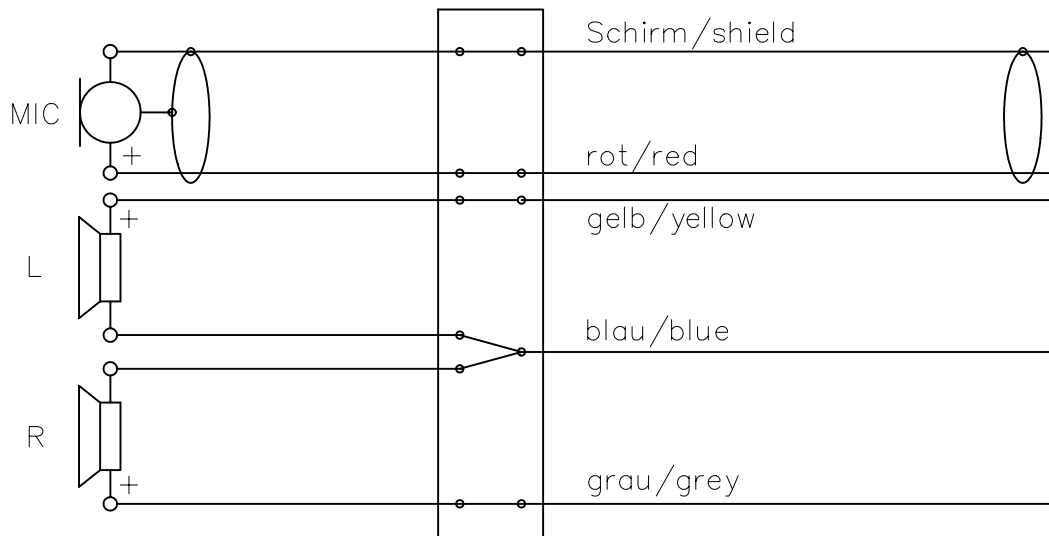

ACHTUNG ! Die verwendeten Materialien müssen dem Gesetz 2002/95/EG – RoHS + WEEE entsprechen. / Attention ! All of the used material must be according to European law 2002/95/EG – RoHS + WEEE

Diese Zeichnung ist Eigentum von MAESTRO BADENIA GmbH.
Jede Vervielfältigung, Verwertung an Dritte ist strafbar.
This drawing is property of MAESTRO BADENIA GmbH.
Any duplicating, utilization to third party is criminal.

Free dimensions according to DIN:

Projection:

Material:

Surface:

Title:

GMH D 8.400 D
German MAESTRO

Scale:

Drawing no.:

94-6141

Sheet

1

of

1

Rev.

0

Rev. ECO Date Name used for
BOM same no. ☒ BOM other no. ☐ without BOM ☐

Mai 2008 TP
Date created Name checked

Replacement:

MAESTRO BADENIA

MAESTRO BADENIA
Akustik und Elektronik GmbH
Neckarstraße 20
74847 Obrigheim, Germany
Phone +49 (0) 62 61 - 6 38-0
Fax +49 (0) 62 61 - 6 38-129
www.german-maestro.de