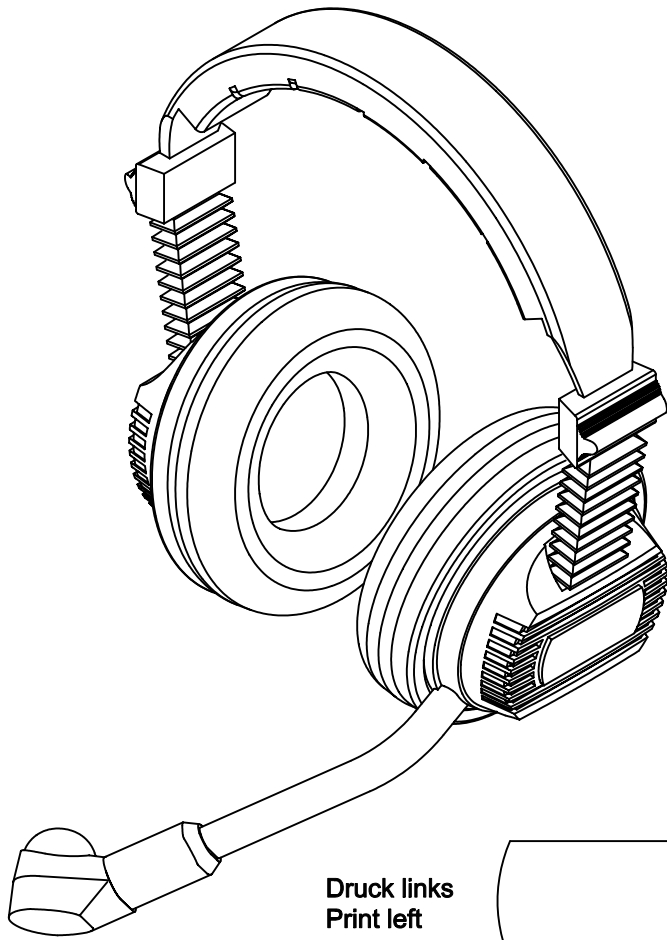

# Hörsprechgarnitur / Headset

## GMH D 8.400 D

**Ausführung** : Neutral  
**Mikrofon** : Dynamisch 200 Ohm  
**Hörer** : 2 x 400 Ohm  
**Anschlußleitung** : 66-6021, PU-Rundkabel 1,5m  
**Schalt-Schema** : ---  
**Stecker-Typ** : ---  
**Ohrpolster** : Ohr-umschliessend

**Version** : Neutral  
**Microphone** : Dynamic 200 Ohms  
**Speakers** : 2 x 400 Ohms  
**Connection cable** : 66-6021, PU-Roundcable 1.5m  
**Wiring-scheme** : ---  
**Plug-type** : ---  
**Ear Cushion** : Circumaural