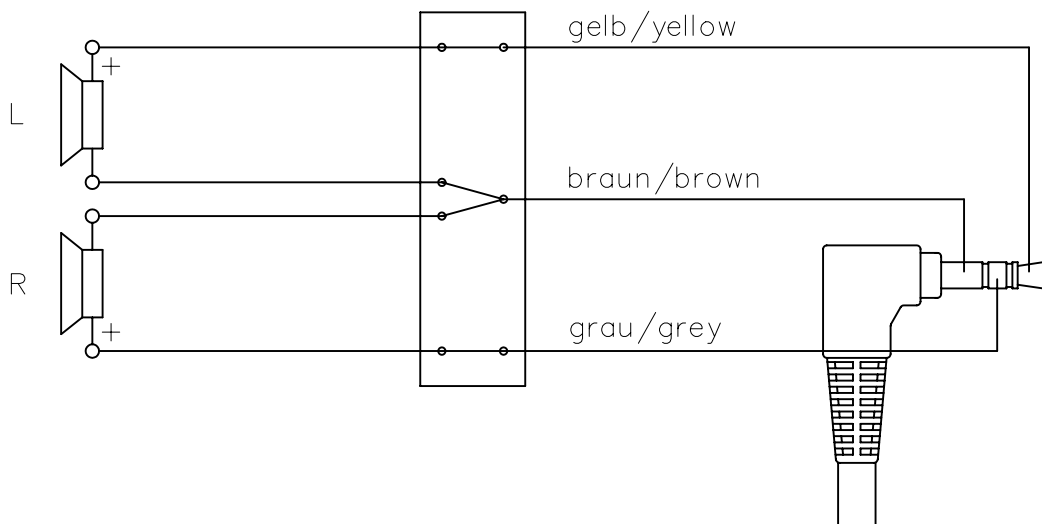

ACHTUNG ! Die verwendeten Materialien müssen dem Gesetz 2002/95/EG - RoHS + WEEE entsprechen. / Attention ! All of the used material must be according to European law 2002/95/EG - RoHS + WEEE

Diese Zeichnung ist Eigentum von MAESTRO BADENIA GmbH.
Jede Vervielfältigung, Verwertung an Dritte ist strafbar.
This drawing is property of MAESTRO BADENIA GmbH.
Any duplicating, utilization to third party is criminal.

Free dimensions
according to DIN:

Projection:

Material:

**MAESTRO
BADENIA**

MAESTRO BADENIA
Akustik und Elektronik GmbH
Neckarstraße 20
74847 Obrigheim, Germany
Phone +49 (0) 62 61 - 6 38-0
Fax +49 (0) 62 61 - 6 38-129
www.german-maestro.de

Surface:

Title:

GMP 8.40 D
German MAESTRO

Scale:

Drawing no.:

Sheet

of

Rev.

93-6377

1

1

0

Rev. ECO Date Name used for
BOM same no. ☒ BOM other no. ☐ without BOM ☐

Mai 2008 TP
Date created Name checked

Replacement: