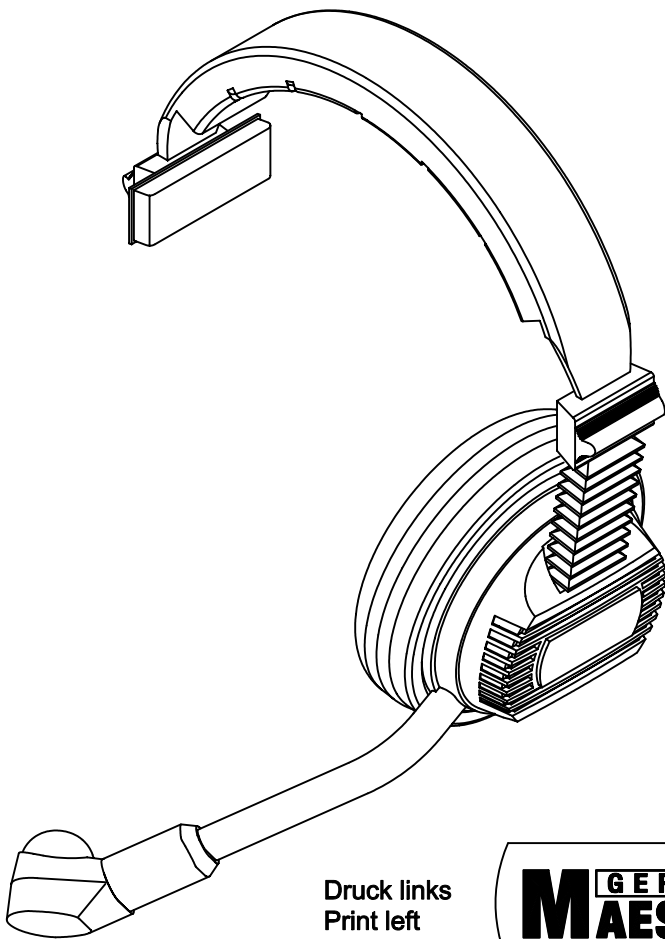

Hörsprechgarnitur / Headset

GMH D 8.35 S

Ausführung : German MAESTRO
 Mikrofon : Dynamisch 200 Ohm
 Hörer : 35 Ohm
 Anschlußleitung : 64-6266, PU-Rundkabel 2,2m
 Schalt-Schema : ---
 Stecker-Typ : 2 x 3,5mm Klinkenstecker
 Ohrpolster : Ohr-umschliessend

Version : German MAESTRO
 Microphone : Dynamic 200 Ohm
 Speakers : 35 Ohms
 Connection cable : 64-6266, PU-Roundcable 2.2m
 Wiring-scheme : ---
 Plug-type : 2 x 3.5mm Jack
 Ear Cushion : Circumaural

Druck links
 Print left