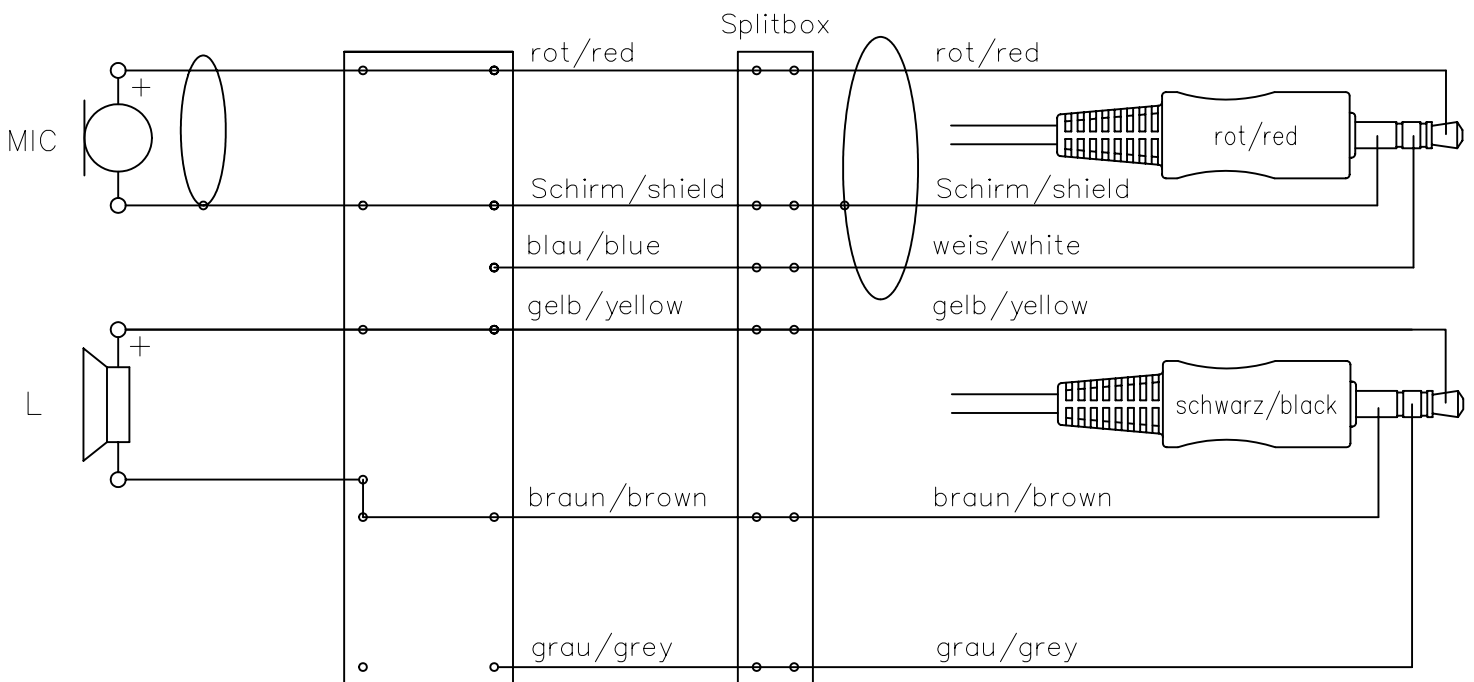

Hörsprechgarnitur / Headset

GMH D 8.35 S

Ausführung : German MAESTRO
 Mikrofon : Dynamisch 200 Ohm
 Hörer : 35 Ohm
 Anschlußleitung : 64-6266, PU-Rundkabel 2,2m
 Schalt-Schema : ---
 Stecker-Typ : 2 x 3,5mm Klinkenstecker
 Ohrpolster : Ohr-umschliessend

Version : German MAESTRO
 Microphone : Dynamic 200 Ohm
 Speakers : 35 Ohms
 Connection cable : 64-6266, PU-Roundcable 2.2m
 Wiring-scheme : ---
 Plug-type : 2 x 3.5mm Jack
 Ear Cushion : Circumaural

Druck links
 Print left

Free dimensions
 according to DIN:

Projection:

Material:

Surface:

Title:

GMH D 8.35 S
 German MAESTRO

Scale:

Drawing no.: