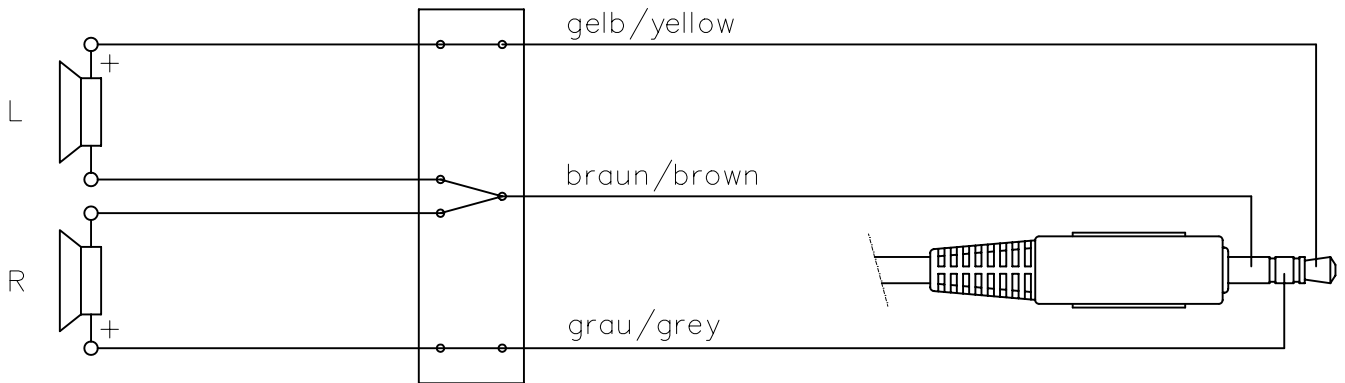

ACHTUNG ! Die verwendeten Materialien müssen dem Gesetz 2002/95/EG - RoHS + WEEE entsprechen. / Attention ! All of the used material must be according to European law 2002/95/EG - RoHS + WEEE

Diese Zeichnung ist Eigentum von MAESTRO BADENIA GmbH.
Jede Vervielfältigung, Verwertung an Dritte ist strafbar.
This drawing is property of MAESTRO BADENIA GmbH.
Any duplicating, utilization to third party is criminal.

Free dimensions
according to DIN:

Projection:

Material:

Surface:

Title:

GMP 8.40 D
German MAESTRO

Scale:

Drawing no.:

93-6352

Sheet

of

Rev.

1

1

0

Rev.

ECO

Date

Name

used for

Mai 2008

TP

checked

BOM same no. ☒

BOM other no. ☐

without BOM ☐

Date created

Name

checked

Replacement: