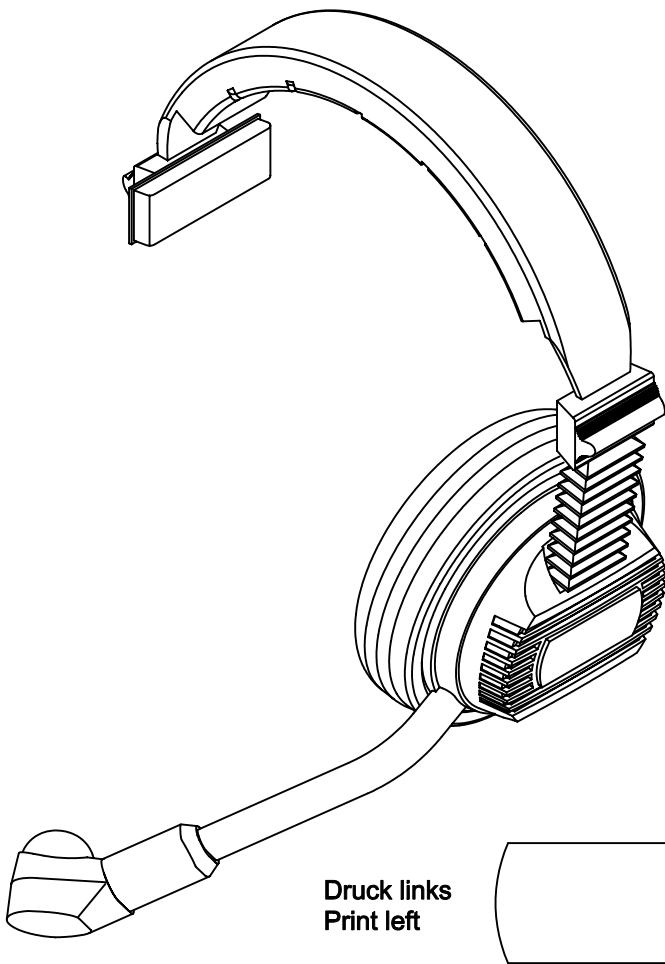

Hörsprechgarnitur / Headset

GMH D 8.400 S

Ausführung : Neutral
 Mikrofon : Dynamisch 200 Ohm
 Hörer : 400 Ohm
 Anschlußleitung : 66-6021, PU-Rundkabel 1,5m
 Schalt-Schema : ---
 Stecker-Typ : ---
 Ohrpolster : Ohr-umschliessend

Version : Neutral
 Microphone : Dynamic 200 Ohms
 Speakers : 400 Ohms
 Connection cable : 66-6021, PU-Roundcable 1.5m
 Wiring-scheme : ---
 Plug-type : ---
 Ear Cushion : Circumaural

ACHTUNG ! Die verwendeten Materialien müssen dem Gesetz 2002/95/EG - RoHS + WEEE entsprechen. / Attention ! All of the used material must be according to European law 2002/95/EG - RoHS + WEEE

Free dimensions according to DIN:

Projection:

Material:

Surface:

Title:

GMH D 8.400 S
 German MAESTRO

Scale:

Drawing no.: