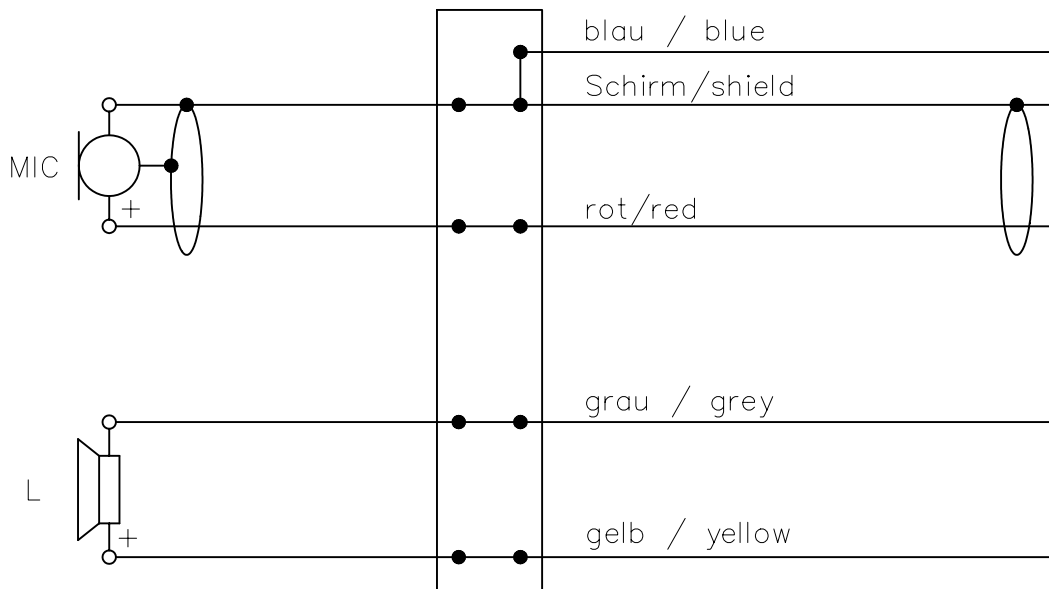

Hörsprechgarnitur / Headset

GMH D 8.400 S

Ausführung : Neutral
 Mikrofon : Dynamisch 200 Ohm
 Hörer : 400 Ohm
 Anschlußleitung : 66-6021, PU-Rundkabel 1,5m
 Schalt-Schema : ---
 Stecker-Typ : ---
 Ohrpolster : Ohr-umschliessend

Version : Neutral
 Microphone : Dynamic 200 Ohms
 Speakers : 400 Ohms
 Connection cable : 66-6021, PU-Roundcable 1.5m
 Wiring-scheme : ---
 Plug-type : ---
 Ear Cushion : Circumaural

ACHTUNG ! Die verwendeten Materialien müssen dem Gesetz 2002/95/EG - RoHS + WEEE entsprechen. / Attention ! All of the used material must be according to European law 2002/95/EG - RoHS + WEEE

Free dimensions according to DIN:

Projection:

Material:

Surface:

Title:

GMH D 8.400 S
 German MAESTRO

Scale:

Drawing no.: