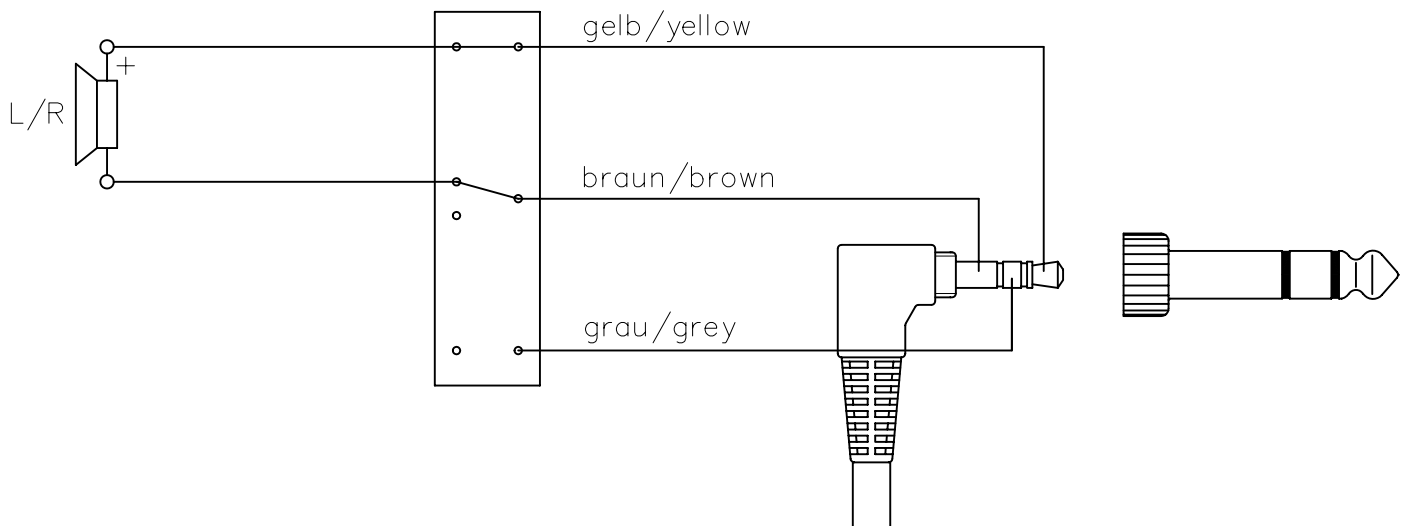

Kopfhörer / Headphone

GMP 8.35 S

Ausführung : German MAESTRO
 Mikrofon : ---
 Hörer : 35 Ohm
 Anschlußleitung : 64-6283, PU-Rundkabel 3m
 Schalt-Schema : ---
 Stecker-Typ : 3.5/6,3mm Klinkenstecker 90°
 Ohrpolster : Ohr-umschliessend

Version : German MAESTRO
 Microphone : ---
 Speakers : 35 Ohms
 Connection cable : 64-6283, PU-Roundcable 3m
 Wiring-scheme : ---
 Plug-type : 3.5/6.3mm Jack 90°
 Ear Cushion : Circumaural

Druck links
Print left

Free dimensions
according to DIN:

Projection:

Material:

Surface:

Title:

GMP 8.35 S
German MAESTRO

Scale:

Drawing no.: