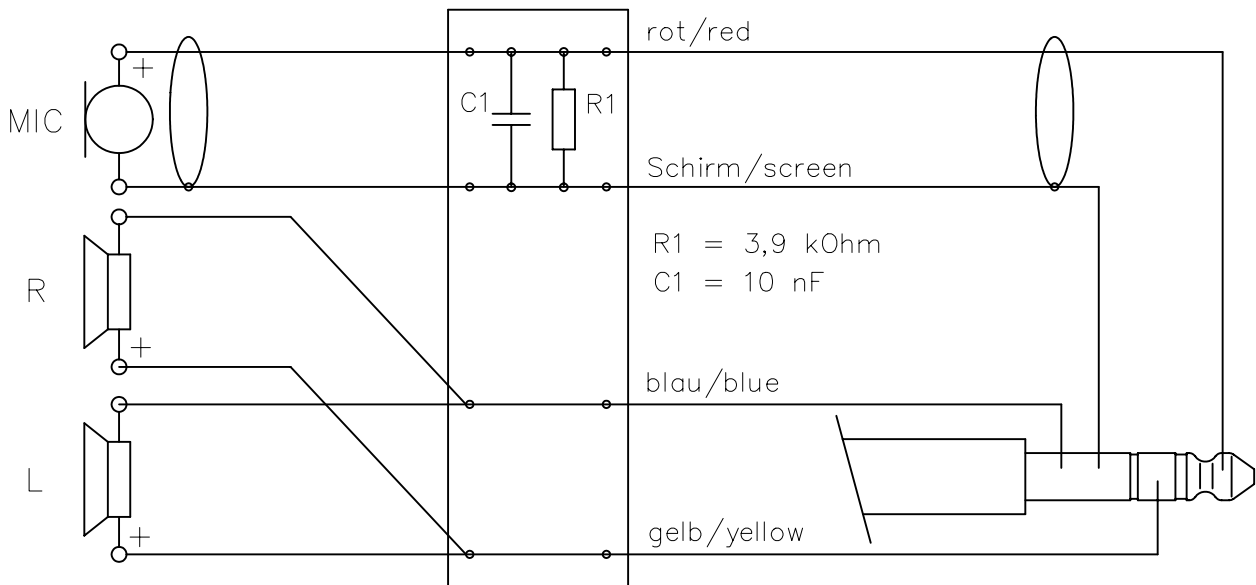

ACHTUNG ! Die verwendeten Materialien müssen dem Gesetz 2002/95/EG - RoHS + WEEE entsprechen. / Attention ! All of the used material must be according to European law 2002/95/EG - RoHS + WEEE

Diese Zeichnung ist Eigentum von MAESTRO BADENIA GmbH.
Jede Vervielfältigung, Verwertung an Dritte ist strafbar.
This drawing is property of MAESTRO BADENIA GmbH.
Any duplicating, utilization to third party is criminal.

Free dimensions
according to DIN:

Projection:

Material:

Surface:

Title:

GMH C 8.40 D
German MAESTRO

Scale:

Drawing no.:

Sheet

of

Rev.

94-6122

1

1

0

Rev.

ECO

Date

Name

used for

Mai 2008

TP

checked

BOM same no. ☒

BOM other no. ☐

without BOM ☐

Date created

Name

checked

Replacement: