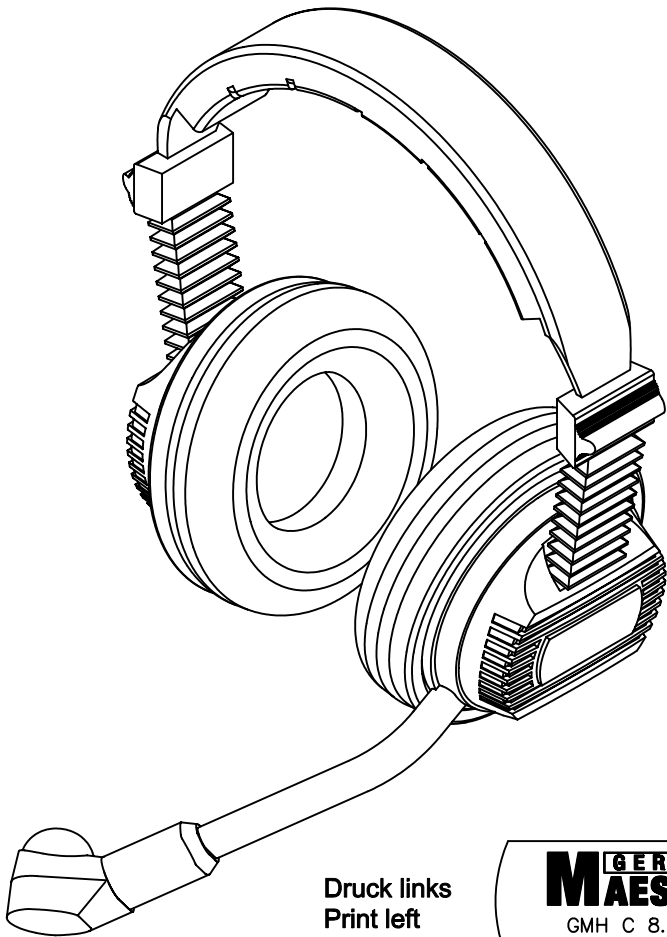

# Hörsprechgarnitur / Headset

## GMH C 8.40 D

Ausführung : German MAESTRO  
 Mikrofon : Elektretkapsel 1 kOhm (2-10V)  
 Hörer : 2 x 40 Ohm  
 Anschlußleitung : 64-6257, PU-Rundkabel 2m  
 Schalt-Schema : ---  
 Stecker-Typ : 6,35mm Klinckenstecker  
 Ohrpolster : Ohr-umschliessend

Version : German MAESTRO  
 Microphone : Electret Capsule 1 kOhms  
 Speakers : 2 x 40 Ohms  
 Connection cable : 64-6257, PU-Roundcable 2m  
 Wiring-scheme : ---  
 Plug-type : 6.35mm Jack  
 Ear Cushion : Circumaural