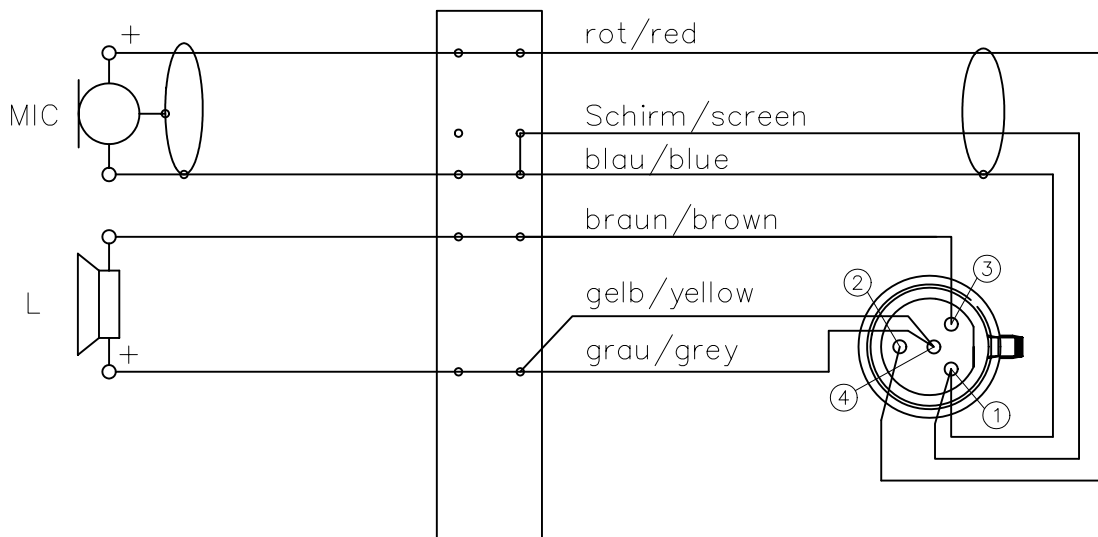

Hörsprechgarnitur / Headset

GMH D 8.400 S

Ausführung : German MAESTRO
Mikrofon : Dynamisch 200 Ohm
Hörer : 400 Ohm
Anschlußleitung : PU-Rundkabel 1,5m
Schalt-Schema :
Stecker-Typ : Mini-XLR-Kupplung, 4polig
Ohrpolster : Ohr-umschliessend

Version : German MAESTRO
Microphone : Dynamic 200 Ohms
Speakers : 400 Ohms
Connection cable : PU-Roundcable 1.5m
Wiring-scheme :
Plug-type : Mini-XLR-female, 4pin
Ear Cushion : Circumaural

Druck links
Print left

Free dimensions according to DIN:

Projection:

Material:

Surface:

Title:

GMH D 8.400 S
German MAESTRO

Scale:

Drawing no.: