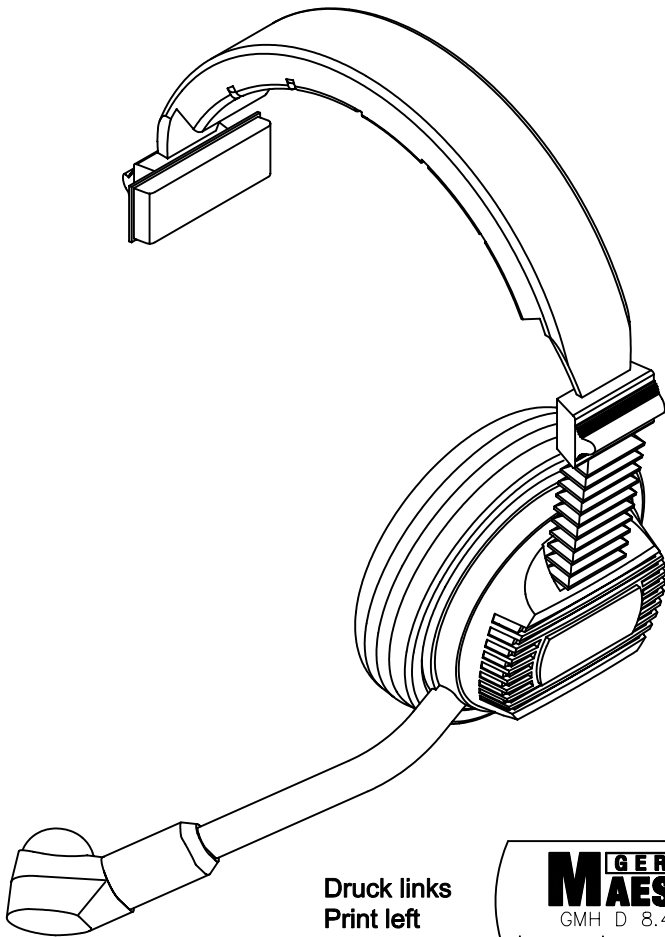

Hörsprechgarnitur / Headset

GMH D 8.400 S

Ausführung : German MAESTRO
Mikrofon : Dynamisch 200 Ohm
Hörer : 400 Ohm
Anschlußleitung : PU-Rundkabel 1,5m
Schalt-Schema :
Stecker-Typ : Mini-XLR-Kupplung, 4polig
Ohrpolster : Ohr-umschliessend

Version : German MAESTRO
Microphone : Dynamic 200 Ohms
Speakers : 400 Ohms
Connection cable : PU-Roundcable 1.5m
Wiring-scheme :
Plug-type : Mini-XLR-female, 4pin
Ear Cushion : Circumaural

Druck links
Print left

Free dimensions according to DIN:

Projection:

Material:

Surface:

Title:

GMH D 8.400 S
German MAESTRO

Scale:

Drawing no.: