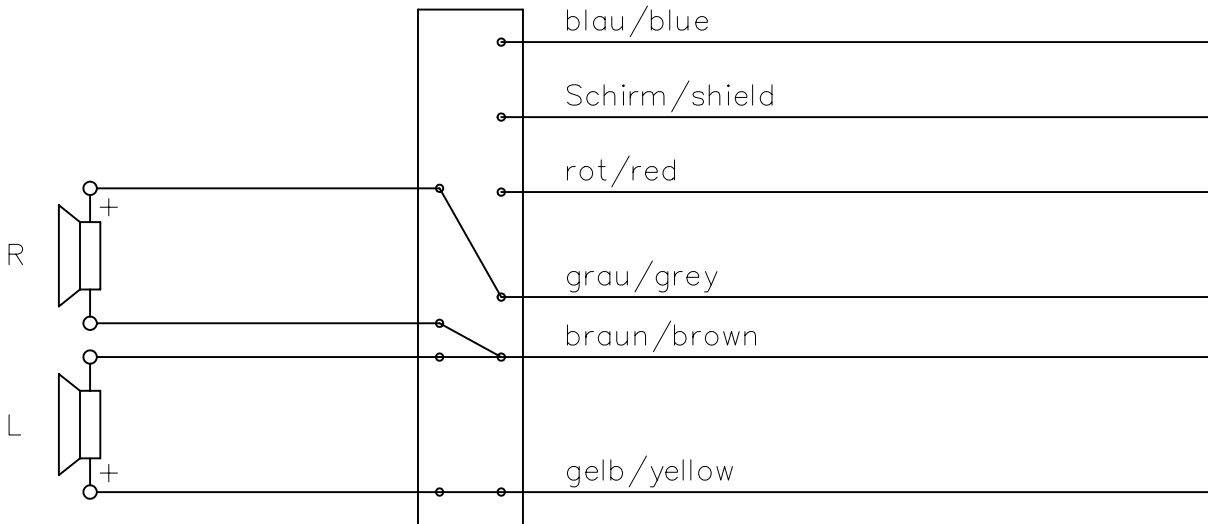

Kopfhörer / Headphone

GMP 8.400 D

Ausführung : Neutral
Mikrofon : ---
Hörer : 2 x 400 Ohm
Anschlußleitung : 66-6091, PU-Rundkabel 1,5m
Schalt-Schema : ---
Stecker-Typ : ---
Ohrpolster : Ohr-umschließend

Version : Neutral
Microphone : ---
Speakers : 2 x 400 Ohm
Connection cable : 66-6091, PU-Roundcable 1.5m
Wiring-scheme : ---
Plug-type : ---
Ear Cushion : Circumaural

Druck links
Print left

Druck rechts
Print right

Free dimensions
according to DIN:

Projection:

Material:

Surface:

Title:

GMP 8.400 D
German MAESTRO

Scale:

Drawing no.: