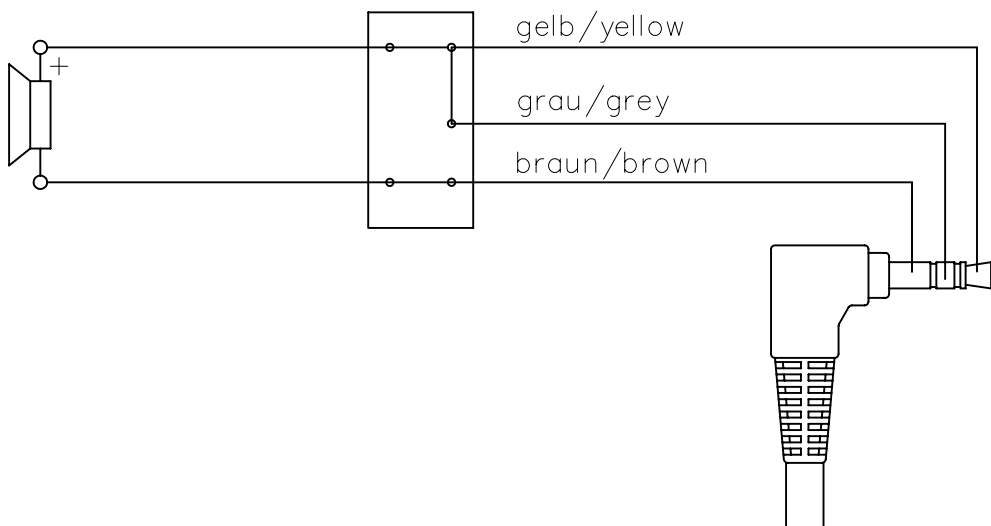

Kopfhörer / Headphone

GMP 8.100 S

Ausführung : Neutral
 Mikrofon : ---
 Hörer : 100 Ohm
 Anschlußleitung : 64-6274, Schutzschlauch schw. 1,2m
 Schalt-Schema : ---
 Stecker-Typ : Klinkenstecker 3,5mm
 Ohrpolster : Ohr-umschliessend

Version : Neutral
 Microphone : ---
 Speakers : 100 Ohms
 Connection cable : 64-6274, Protective Hose black 1.2m
 Wiring-scheme : ---
 Plug-type : Jack 3.5mm
 Ear Cushion : Circumaural

Druck links
Print left

Free dimensions
according to DIN:

Projection:

Material:

Surface:

Title:

GMP 8.100 S
German MAESTRO

Scale:

Drawing no.: