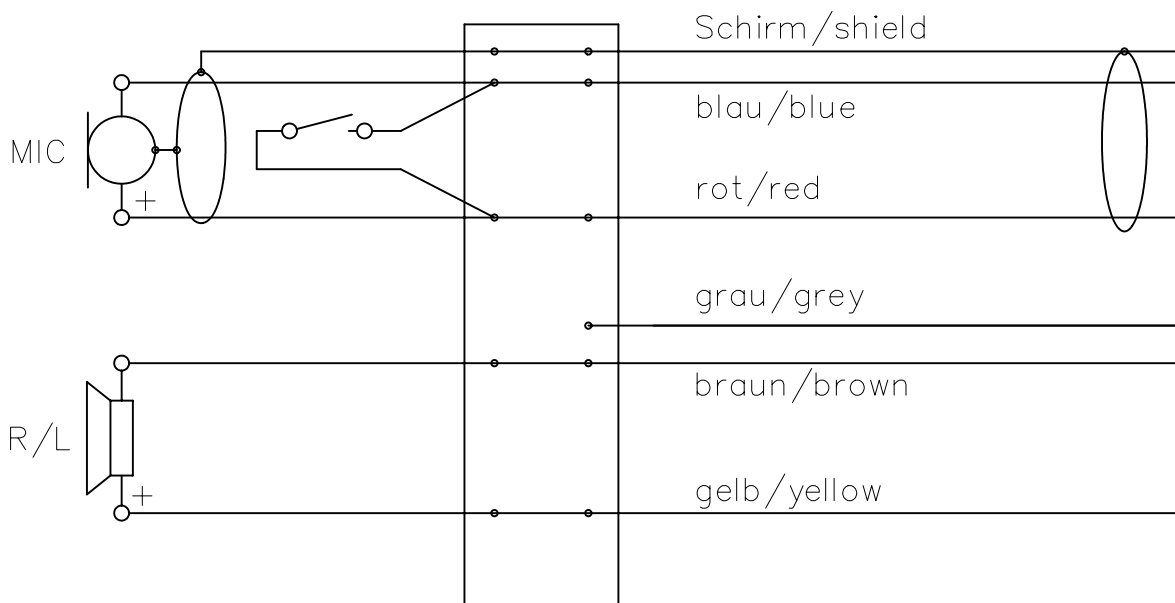

## GMH D 9.400 S

Ausführung : Neutral  
 Mikrofon : Dynamisch 200 Ohm  
 Hörer : 400 Ohm  
 Anschlußleitung : 66-6091, PU-Rundkabel 1,5m  
 Schalt-Schema : ---  
 Stecker-Typ : ---  
 Ohrpolster : Ohr-umschliessend

Version : Neutral  
 Microphone : Dynamic 200 Ohms  
 Speakers : 400 Ohms  
 Connection cable : 66-6091, PU-Roundcable 1.5m  
 Wiring-scheme : ---  
 Plug-type : ---  
 Ear Cushion : Circumaural

Druck links  
Print left

Free dimensions  
according to DIN:

Projection:

Material:

Surface:

Title:

GMH D 9.400 S  
German MAESTRO

Scale:

---