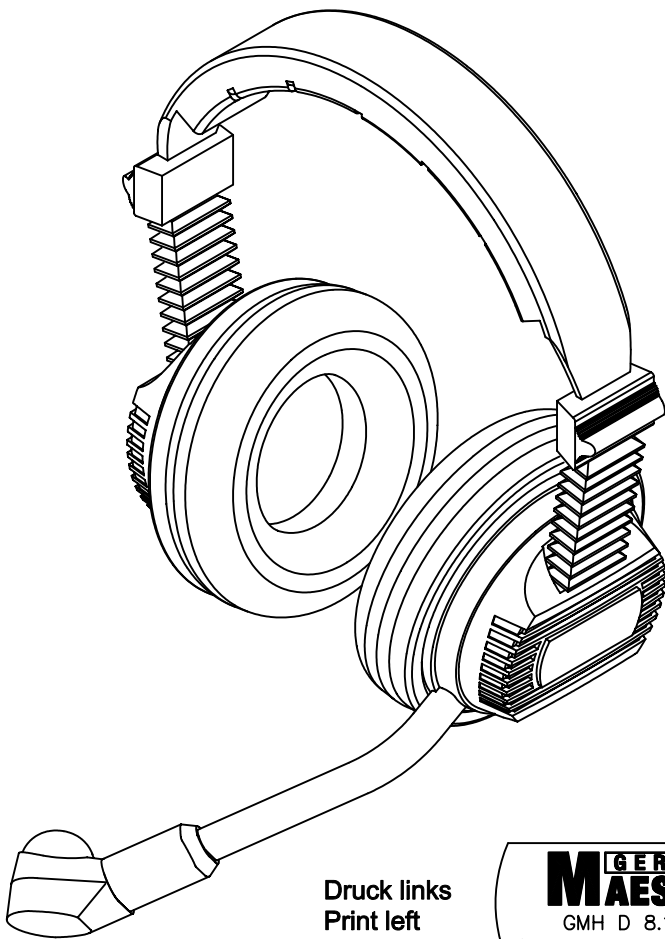

Hörsprechgarnitur / Headset

GMH D 8.100 D

Ausführung : German MAESTRO
 Mikrofon : Dynamisch 200 Ohm
 Hörer : 2 x 100 Ohm
 Anschlußleitung : 66-6059, PU-Rundkabel 1,8m
 Schalt-Schema : ---
 Stecker-Typ : ---
 Ohrpolster : Ohr-umschliessend

Version : German MAESTRO
 Microphone : Dynamic 200 Ohm
 Speakers : 2 x 100 Ohm
 Connection cable : 66-6059, PU-Roundcable 1.8m
 Wiring-scheme : ---
 Plug-type : ---
 Ear Cushion : Circumaural

Druck links
Print left