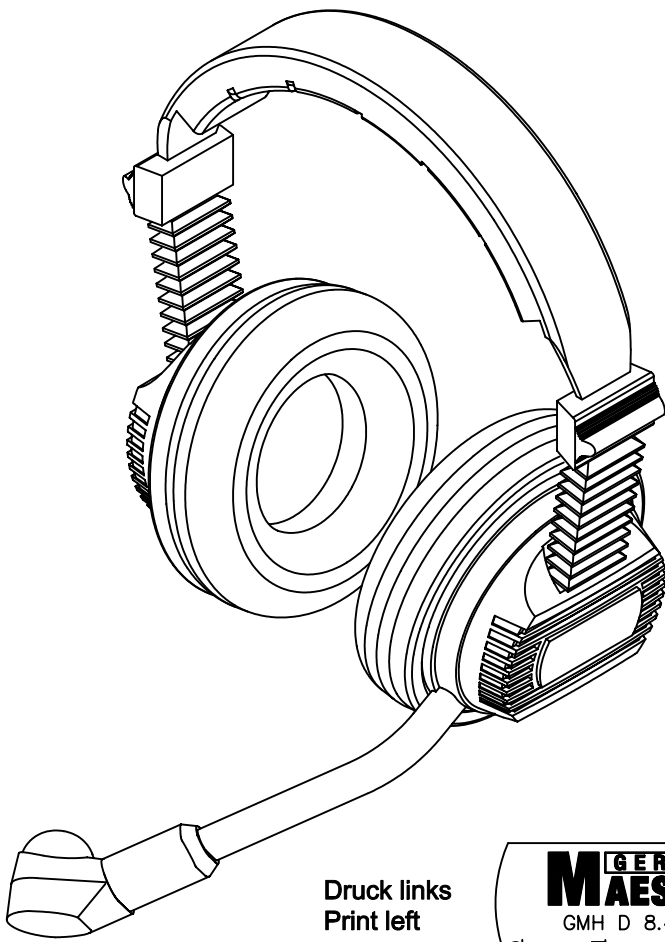

Hörsprechgarnitur / Headset

GMH D 8.400 D

Ausführung : German MAESTRO
 Mikrofon : Dynamisch 200 Ohm
 Hörer : 2 x 400 Ohm
 Anschlußleitung : 66-6059, PU-Rundkabel 1,8m
 Schalt-Schema : ---
 Stecker-Typ : ---
 Ohrpolster : Ohr-auflegend

Version : German MAESTRO
 Microphone : Dynamic 200 Ohm
 Speakers : 2 x 400 Ohm
 Connection cable : 66-6059, PU-Roundcable 1.8m
 Wiring-scheme : ---
 Plug-type : ---
 Ear Cushion : Supraaural

Druck links
Print left

Free dimensions
according to DIN:

Projection:

Material:

Surface:

Title:

GMH D 8.400 D
German MAESTRO

Scale:

Drawing no.: