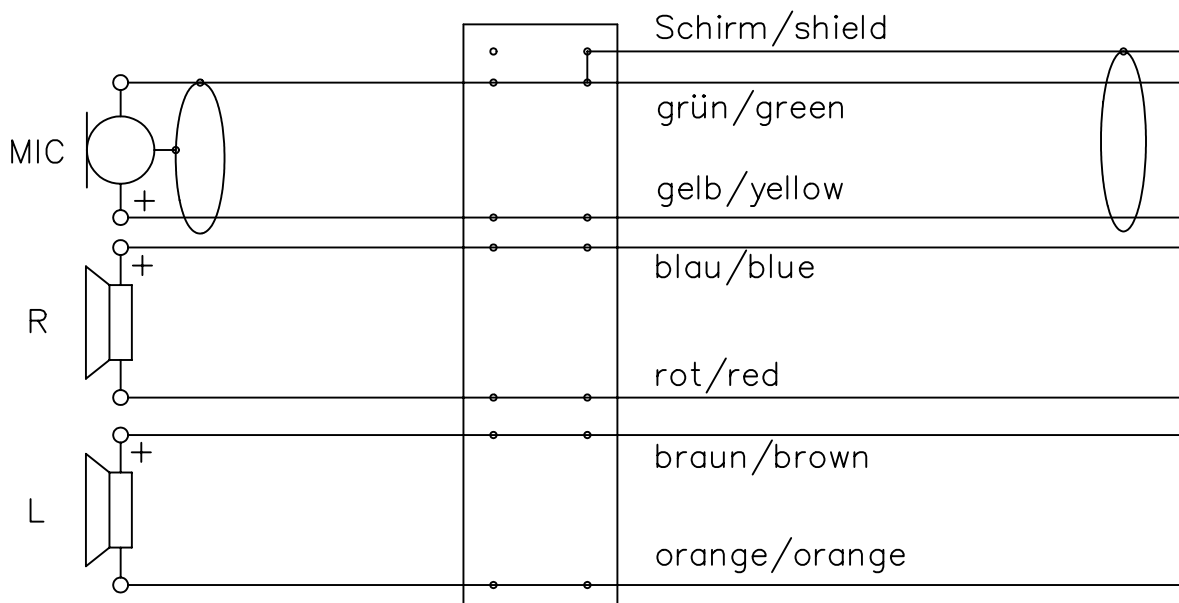

ACHTUNG ! Die verwendeten Materialien müssen dem Gesetz 2002/95/EG – RoHS + WEEE entsprechen. / Attention ! All of the used material must be according to European law 2002/95/EG – RoHS + WEEE

Diese Zeichnung ist Eigentum von MAESTRO BADENIA GmbH.
Jede Vervielfältigung, Verwertung an Dritte ist strafbar.
This drawing is property of MAESTRO BADENIA GmbH.
Any duplicating, utilization to third party is criminal.

Free dimensions
according to DIN:

Projection:

Material:

Surface:

Title:

GMH D 8.400 D
German MAESTRO

Scale:

Drawing no.:

94-6167

Sheet

of

Rev.

1 1 0

Rev. ECO Date Name used for
BOM same no. ☒ BOM other no. ☐ without BOM ☐

Date created

Name

checked

Replacement:

MAESTRO
BADENIA

MAESTRO BADENIA
Akustik und Elektronik GmbH
Neckarstraße 20
74847 Obrigheim, Germany
Phone +49 (0) 62 61 - 6 38-0
Fax +49 (0) 62 61 - 6 38-129
www.german-maestro.de