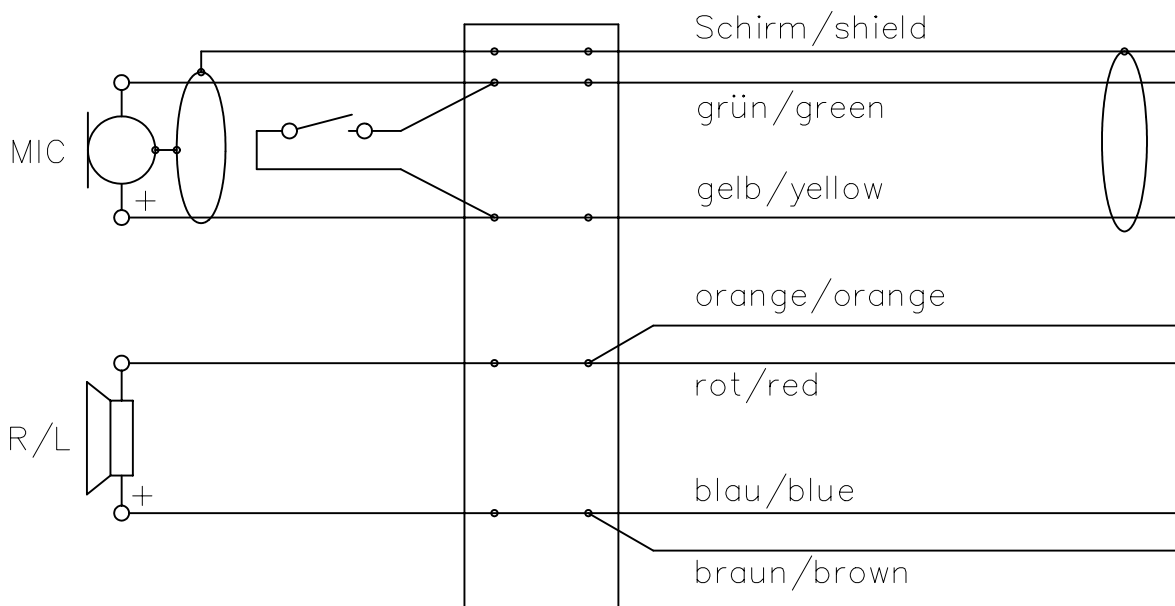

Hörsprechgarnitur / Headset

GMH D 9.400 S

Ausführung : Neutral
 Mikrofon : Dynamisch 200 Ohm
 Hörer : 400 Ohm
 Anschlußleitung : 66-6059, PU-Rundkabel 1,8m
 Schalt-Schema : ---
 Stecker-Typ : ---
 Ohrpolster : Ohr-umschliessend

Version : Neutral
 Microphone : Dynamic 200 Ohms
 Speakers : 400 Ohms
 Connection cable : 66-6059, PU-Roundcable 1.8m
 Wiring-scheme : ---
 Plug-type : ---
 Ear Cushion : Circumaural

Druck links
Print left

Free dimensions
 according to DIN:

Projection:

Material:

Surface:

Title:

GMH D 9.400 S
 German MAESTRO

Scale:

Drawing no.: