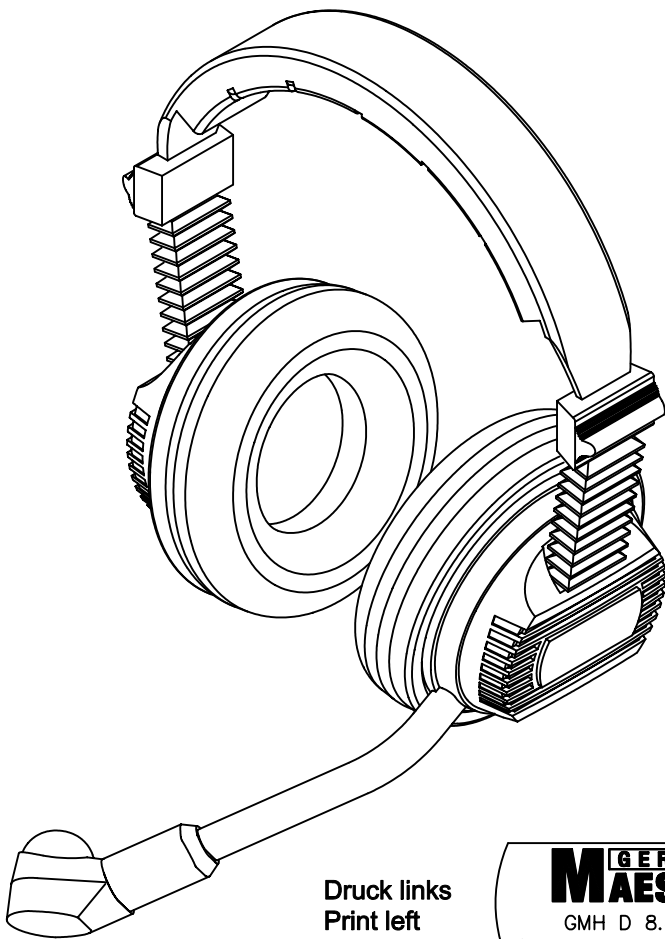

Hörsprechgarnitur / Headset

GMH D 8.400 D

Ausführung : German MAESTRO
Mikrofon : Dynamisch 200 Ohm
Hörer : 2 x 400 Ohm
Anschlußleitung : 66-6148, PU-Rundkabel 1,5m
Schalt-Schema : I/A
Stecker-Typ : Nexus-Stecker 4pol.
Ohrpolster : Ohrauflegend

Version : German MAESTRO
Microphone : Dynamic 200 Ohms
Speakers : 2 x 400 Ohms
Connection cable : 66-6148, PU-Roundcable 1.5m
Wiring-scheme : I/A
Plug-type : Nexus-Plug 4pin.
Ear Cushion : Supraaural

Druck links
Print left

Free dimensions
according to DIN:

Projection:

Material:

Surface:

Title:

GMH D 8.400 D
German MAESTRO

Scale:

Drawing no.: