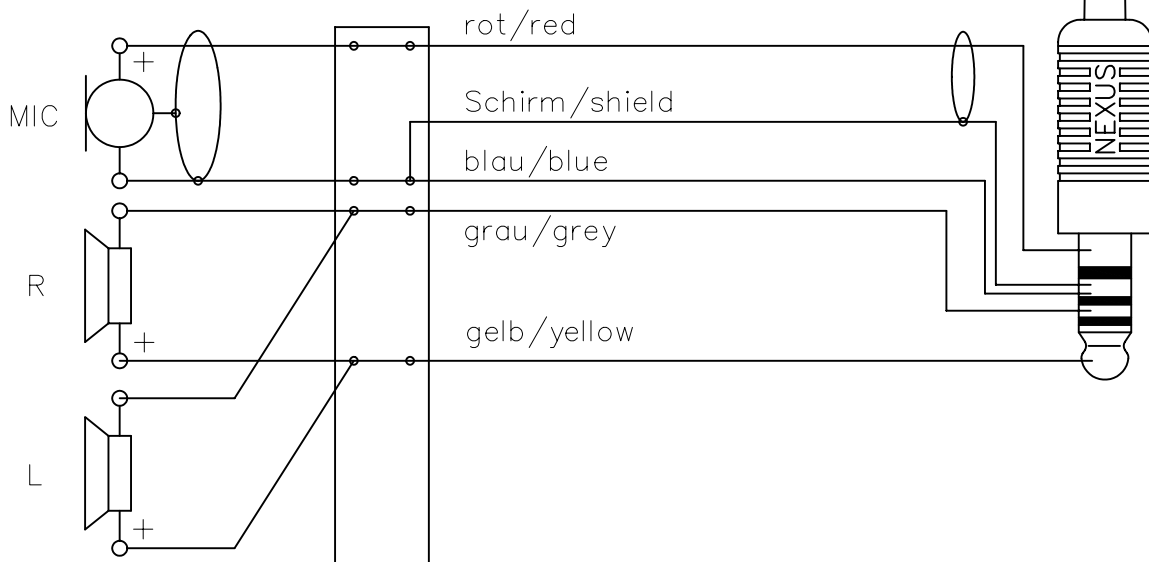

ACHTUNG ! Die verwendeten Materialien müssen dem Gesetz 2002/95/EG – RoHS + WEEE entsprechen. / Attention ! All of the used material must be according to European law 2002/95/EG – RoHS + WEEE

Diese Zeichnung ist Eigentum von MAESTRO BADENIA GmbH.
Jede Vervielfältigung, Verwertung an Dritte ist strafbar.
This drawing is property of MAESTRO BADENIA GmbH.
Any duplicating, utilization to third party is criminal.

Free dimensions
according to DIN:

Projection:

Material:

Surface:

Title:

GMH D 8.400 D
German MAESTRO

Scale:

Drawing no.:

94-6064

Sheet

of

Rev.

1

1

0

Rev.	ECO	Date	Name	used for

BOM same no. ☒ BOM other no. ☐ without BOM ☐

Date created

Name

checked

Replacement:

MAESTRO
BADENIA

MAESTRO BADENIA
Akustik und Elektronik GmbH
Neckarstraße 20
74847 Obrigheim, Germany
Phone +49 (0) 62 61 - 6 38-0
Fax +49 (0) 62 61 - 6 38-129
www.german-maestro.de