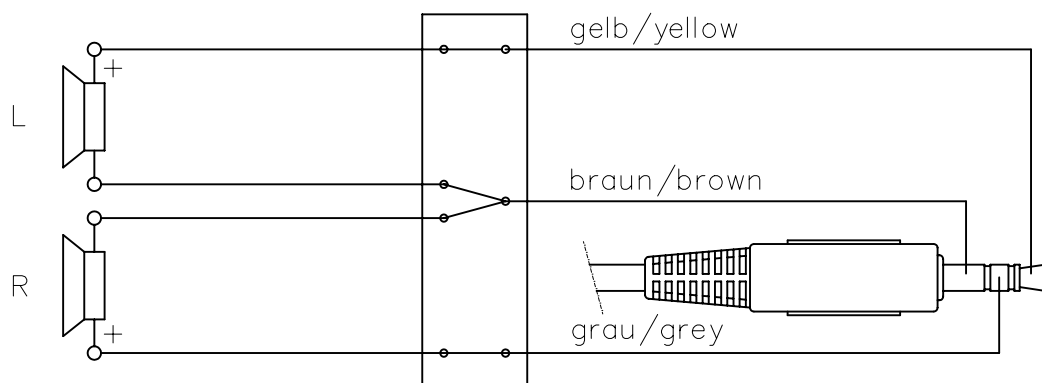

ACHTUNG ! Die verwendeten Materialien müssen dem Gesetz 2002/95/EG - RoHS + WEEE entsprechen. / Attention ! All of the used material must be according to European law 2002/95/EG - RoHS + WEEE

Diese Zeichnung ist Eigentum von MAESTRO BADENIA GmbH.
Jede Vervielfältigung, Verwertung an Dritte ist strafbar.
This drawing is property of MAESTRO BADENIA GmbH.
Any duplicating, utilization to third party is criminal.

Free dimensions
according to DIN:

Projection:

Material:

Surface:

Title:

GMP 8.40 D
German MAESTRO

Scale:

Drawing no.:

93-6382

Sheet

of

Rev.

1

1

0

Rev. ECO Date Name used for

Juni 2008

TP

BOM same no. ☒ BOM other no. ☐ without BOM ☐

Date created

Name

checked

Replacement: