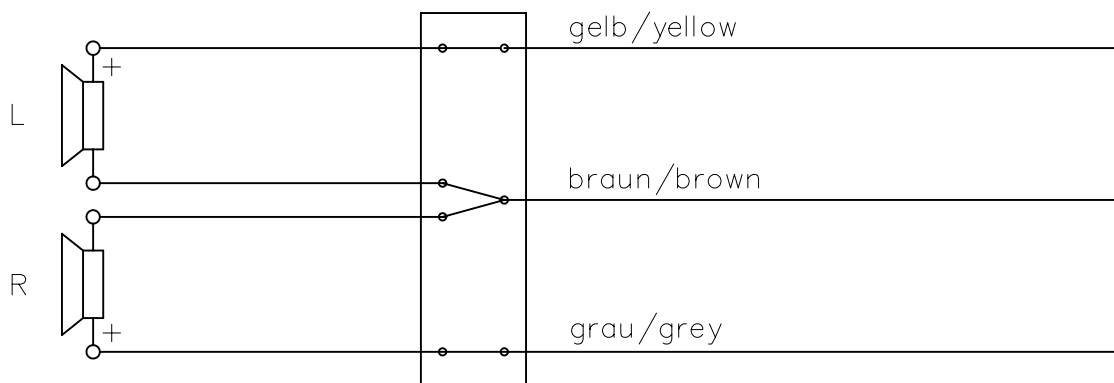

ACHTUNG ! Die verwendeten Materialien müssen dem Gesetz 2002/95/EG – RoHS + WEEE entsprechen. / Attention ! All of the used material must be according to European law 2002/95/EG – RoHS + WEEE

Diese Zeichnung ist Eigentum von MAESTRO BADENIA GmbH.
Jede Vervielfältigung, Verwertung an Dritte ist strafbar.
This drawing is property of MAESTRO BADENIA GmbH.
Any duplicating, utilization to third party is criminal.

Free dimensions
according to DIN:

Projection:

Material:

Surface:

Title:

GMP 8.400 D
German MAESTRO

Scale:

Drawing no.:

Sheet

of

Rev.

93-6197

1

1

0

Rev. ECO Date Name used for

Mai 2008

TP

BOM same no. ☒ BOM other no. ☐ without BOM ☐

Date created

Name

checked

Replacement:

MAESTRO
BADENIA

MAESTRO BADENIA
Akustik und Elektronik GmbH
Neckarstraße 20
74847 Obrigheim, Germany
Phone +49 (0) 62 61 - 6 38-0
Fax +49 (0) 62 61 - 6 38-129
www.german-maestro.de